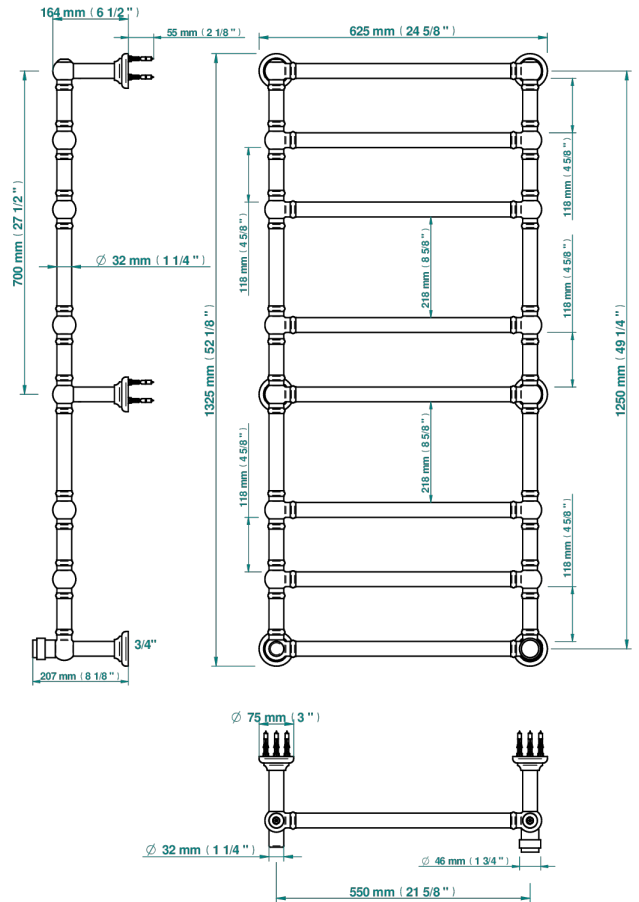

DIPLOMATE GLATTER RING

U4A-TWT8H1

THG
PARIS

Traditionell, Handtuchwärmer, Warmwasser, 1 kollektionsspezifischer Bedienungsriff, 8 Stangen, 625 mm x 1325 mm

75035

03/11/2020

EIGENSCHAFTEN

- Diplomate Glatter Ring
- Traditionell, Handtuchwärmer, Warmwasser, 1 kollektionsspezifischer Bedienungsriff, 8 Stangen, 625 mm x 1325 mm

TECHNISCHE DATEN

- Pression : 0,5 bars < P < 3 bars (recommandée)
- Pressure : 7.25 psi < P < 43.5 psi (advised)
- Température eau maximale conseillée : 60°C
- Maximum water temperature advised: 140°F
- Hauteur minimale au sol (maximum height from the ground) : 60 cm (24")
- Puissance / Power : 171W à Delta T 30

VERFÜGBARE OBERFLÄCHEN

Blassgold - F30
Blassgold matt unlackiert - F31
Bronze hell - D01
Chrom - A02
Chrom matt - C02
Gold - F01

Gold matt - F07
Nickel matt - C01
Pvd blush - H62
Pvd blush matt - H60
Pvd bronze braun - F33
Pvd bronze braun matt - F34