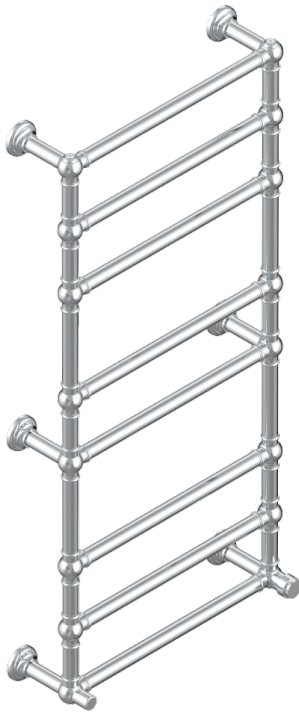

DIPLOMATE GLATTER RING

U4A-TWT8H1

THG
PARIS

Traditionell, Handtuchwärmer, Warmwasser, 1 kollektionsspezifischer Bedienungsriff, 8 Stangen, 625 mm x 1325 mm

75035

03/11/2020

EIGENSCHAFTEN

- Diplomate Glatter Ring
- Traditionell, Handtuchwärmer, Warmwasser, 1 kollektionsspezifischer Bedienungsriff, 8 Stangen, 625 mm x 1325 mm

TECHNISCHE DATEN

- Pression : 0,5 bars < P < 3 bars (recommandée)
- Pressure : 7.25 psi < P < 43.5 psi (advised)
- Température eau maximale conseillée : 60°C
- Maximum water temperature advised: 140°F
- Hauteur minimale au sol (maximum height from the ground) : 60 cm (24")
- Puissance / Power : 171W à Delta T 30

VERFÜGBARE OBERFLÄCHEN

Blassgold - F30
Blassgold matt unlackiert - F31
Bronze hell - D01
Chrom - A02
Chrom matt - C02
Gold - F01

Gold matt - F07
Nickel matt - C01
Pvd blush - H62
Pvd blush matt - H60
Pvd bronze braun - F33
Pvd bronze braun matt - F34