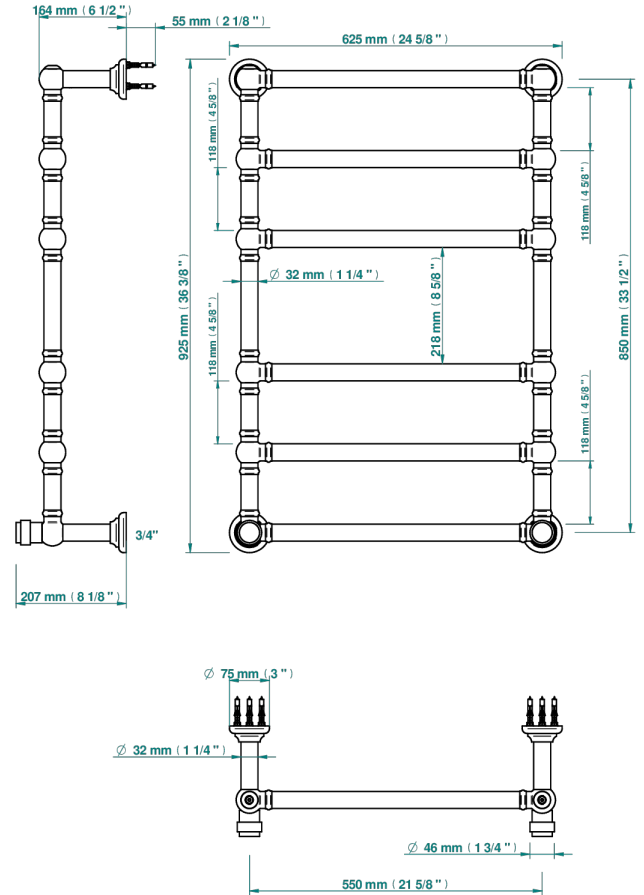

DIPLOMATE BAGUES LISSES

U4A-TWT6H2

THG[®]
PARIS

Sèche-serviettes Traditionnel, 6 barres, 625 mm x 925 mm, hydraulique, avec 2 croisillons de style

75034

03/11/2020

CARACTÉRISTIQUES

- Diplomate Bagues lisses
- Sèche-serviettes Traditionnel, 6 barres, 625 mm x 925 mm, hydraulique, avec 2 croisillons de style

SPECIFICATIONS TECHNIQUES

- Pression : 0,5 bars < P < 3 bars (recommandée)
- Pressure : 7.25 psi < P < 43.5 psi (advised)
- Température eau maximale conseillée : 60°C
- Maximum water temperature advised: 140°F
- Hauteur minimale au sol (maximum height from the ground) : 60 cm (24")
- Puissance / Power : 128W à Delta T 30