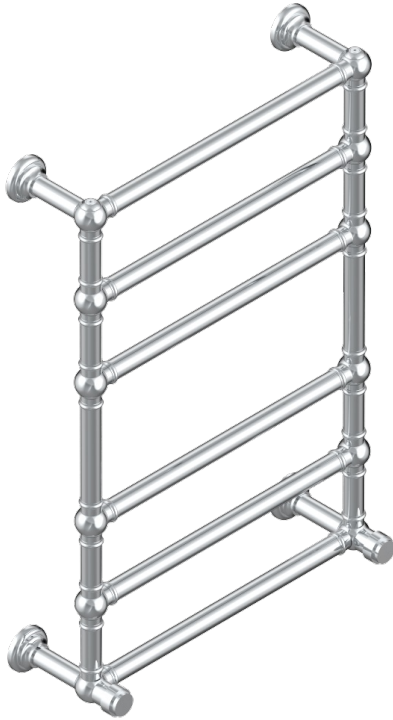

DIPLOMATE BAGUES LISSES

U4A-TWT6H2

THG[®]
PARIS

Sèche-serviettes Traditionnel, 6 barres, 625 mm x 925 mm, hydraulique, avec 2 croisillons de style

75034

03/11/2020

CARACTÉRISTIQUES

- Diplomate Bagues lisses
- Sèche-serviettes Traditionnel, 6 barres, 625 mm x 925 mm, hydraulique, avec 2 croisillons de style

SPECIFICATIONS TECHNIQUES

- Pression : 0,5 bars < P < 3 bars (recommandée)
- Pressure : 7.25 psi < P < 43.5 psi (advised)
- Température eau maximale conseillée : 60°C
- Maximum water temperature advised: 140°F
- Hauteur minimale au sol (maximum height from the ground) : 60 cm (24")
- Puissance / Power : 128W à Delta T 30

FINITIONS DISPONIBLES

Bronze clair - D01
Chromé - A02
Chromé mat - C02
Doré brillant - F01
Doré mat - F07
Nickel brillant - B01

Nickel mat - C01
Or pâle - F30
Or pâle mat - F31
Pvd blush - H62
Pvd blush mat - H60
Pvd couleur bronze brown - F33