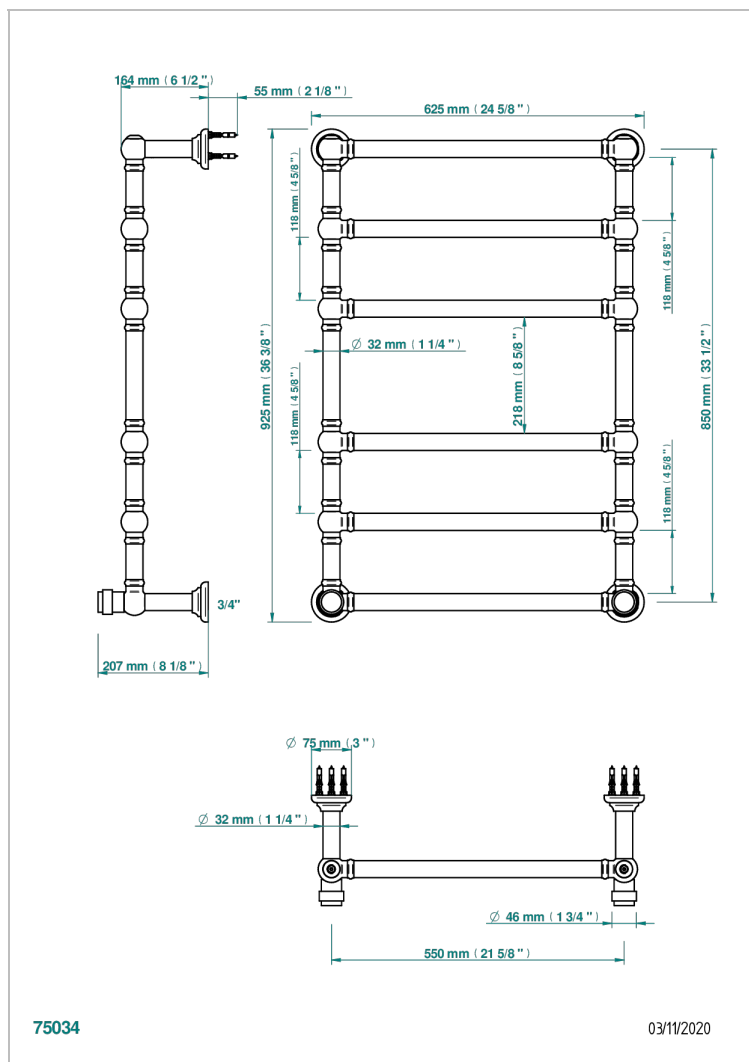

DIPLOMATE С ГЛАДКИМИ КОЛЬЦАМИ

U4A-TWT6H2

THG[®]
PARIS

Полотенцесушитель Традиционный, 6 перекладин, 625 мм x 925 мм, водяной, с 2 декоративными крестовыми рукоятками

ХАРАКТЕРИСТИКИ

- Diplomat с гладкими кольцами
- Полотенцесушитель Традиционный, 6 перекладин, 625 мм x 925 мм, водяной, с 2 декоративными крестовыми рукоятками

ТЕХНИЧЕСКИЕ ХАРАКТЕРИСТИКИ

- Pression : 0,5 bars < P < 3 bars (recommandée)
- Pressure : 7.25 psi < P < 43.5 psi (advised)
- Température eau maximale conseillée : 60°C
- Maximum water temperature advised: 140°F
- Hauteur minimale au sol (maximum height from the ground) : 60 cm (24")
- Puissance / Power : 128W à Delta T 30