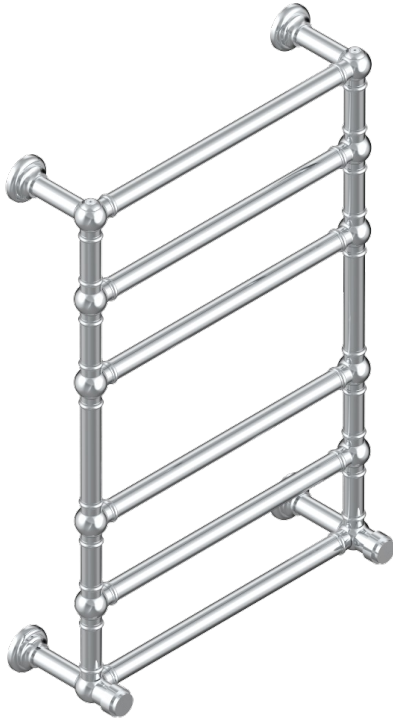

DIPLOMATE BAGUES LISSES

U4A-TWT6H2

THG[®]
PARIS

Sèche-serviettes Traditionnel, 6 barres, 625 mm x 925 mm, hydraulique, avec 2 croisillons de style

75034

03/11/2020

CARACTÉRISTIQUES

- Diplomate Bagues lisses
- Sèche-serviettes Traditionnel, 6 barres, 625 mm x 925 mm, hydraulique, avec 2 croisillons de style

SPECIFICATIONS TECHNIQUES

- Pression : 0,5 bars < P < 3 bars (recommandée)
- Pressure : 7.25 psi < P < 43.5 psi (advised)
- Température eau maximale conseillée : 60°C
- Maximum water temperature advised: 140°F
- Hauteur minimale au sol (maximum height from the ground) : 60 cm (24")
- Puissance / Power : 128W à Delta T 30

FINITIONS DISPONIBLES

Bronze clair - D01
Chromé - A02
Chromé mat - C02
Doré brillant - F01
Doré mat - F07
Nickel brillant - B01

Nickel mat - C01
Or pâle - F30
Or pâle mat - F31
Pvd blush - H62
Pvd blush mat - H60
Pvd couleur bronze brown - F33