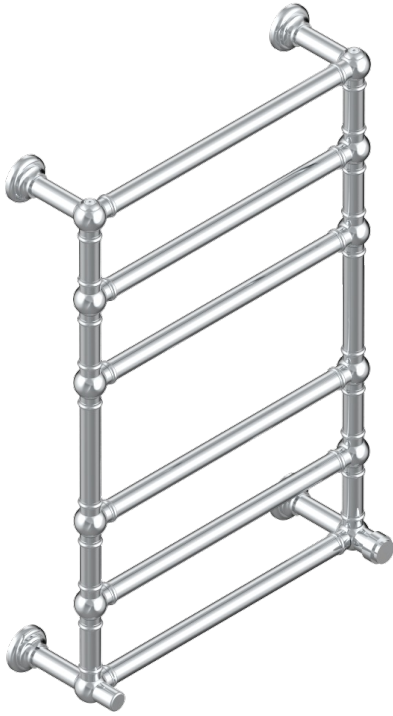

DIPLOMATE BAGUES LISSES

U4A-TWT6H1

THG[®]
PARIS

Sèche-serviettes Traditionnel, 6 barres, 625 mm x 925 mm, hydraulique, avec 1 croisillon de style

75032

03/11/2020

CARACTÉRISTIQUES

- Diplomate Bagues lisses
- Sèche-serviettes Traditionnel, 6 barres, 625 mm x 925 mm, hydraulique, avec 1 croisillon de style

SPECIFICATIONS TECHNIQUES

- Pression : 0,5 bars < P < 3 bars (recommandée)
- Pressure : 7.25 psi < P < 43.5 psi (advised)
- Température eau maximale conseillée : 60°C
- Maximum water temperature advised: 140°F
- Hauteur minimale au sol (maximum height from the ground) : 60 cm (24")
- Puissance / Power : 128W à Delta T 30

FINITIONS DISPONIBLES

Bronze clair - D01
Chromé - A02
Chromé mat - C02
Doré brillant - F01
Doré mat - F07
Nickel brillant - B01

Nickel mat - C01
Or pâle - F30
Or pâle mat - F31
Pvd blush - H62
Pvd blush mat - H60
Pvd couleur bronze brown - F33