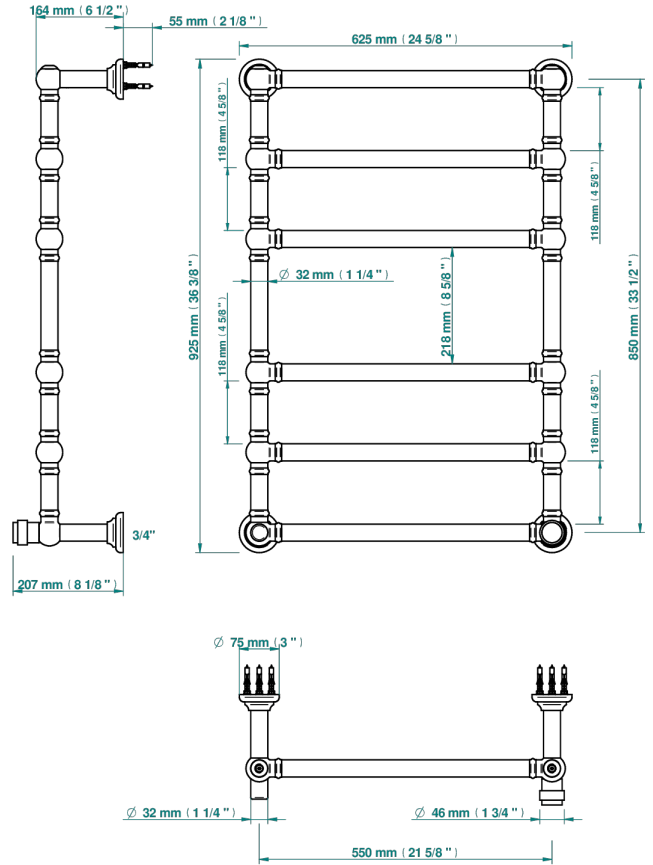

DIPLOMATE BAGUES LISSES

U4A-TWT6H1

THG[®]
PARIS

Sèche-serviettes Traditionnel, 6 barres, 625 mm x 925 mm, hydraulique, avec 1 croisillon de style

75032

03/11/2020

CARACTÉRISTIQUES

- Diplomate Bagues lisses
- Sèche-serviettes Traditionnel, 6 barres, 625 mm x 925 mm, hydraulique, avec 1 croisillon de style

SPECIFICATIONS TECHNIQUES

- Pression : 0,5 bars < P < 3 bars (recommandée)
- Pressure : 7.25 psi < P < 43.5 psi (advised)
- Température eau maximale conseillée : 60°C
- Maximum water temperature advised: 140°F
- Hauteur minimale au sol (maximum height from the ground) : 60 cm (24")
- Puissance / Power : 128W à Delta T 30

FINITIONS DISPONIBLES

Bronze clair - D01
Chromé - A02
Chromé mat - C02
Doré brillant - F01
Doré mat - F07
Nickel brillant - B01

Nickel mat - C01
Or pâle - F30
Or pâle mat - F31
Pvd blush - H62
Pvd blush mat - H60
Pvd couleur bronze brown - F33