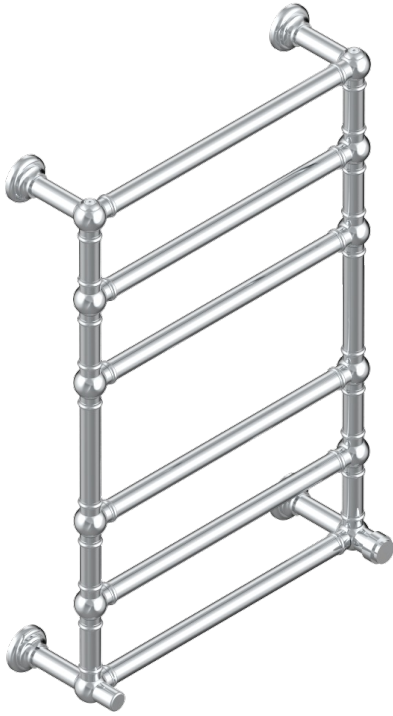

DIPLOMATE ANILLO LISO

U4A-TWT6H1

Traditional towel warmer, 6 rails, 625 mm x 925 mm, hydronic with 1 stylised handle

THG[®]
PARIS

75032

03/11/2020

CARACTERÍSTICAS

- Diplomate anillo liso
- Traditional towel warmer, 6 rails, 625 mm x 925 mm, hydronic with 1 stylised handle

ESPECIFICACIONES TÉCNICAS

- Pression : 0,5 bars < P < 3 bars (recommandée)
- Pressure : 7.25 psi < P < 43.5 psi (advised)
- Température eau maximale conseillée : 60°C
- Maximum water temperature advised: 140°F
- Hauteur minimale au sol (maximum height from the ground) : 60 cm (24")
- Puissance / Power : 128W à Delta T 30

ACABADOS DISPONIBLES

Bronce claro - D01
Cromo - A02
Cromo mate - C02
Dorado - F01
Dorado mate - F07
Dorado pálido - F30

Dorado pálido mate (sin barniz) - F31
Níquel - B01
Níquel mate - C01
Pvd blush - H62
Pvd blush mate - H60
Pvd color latón - H49