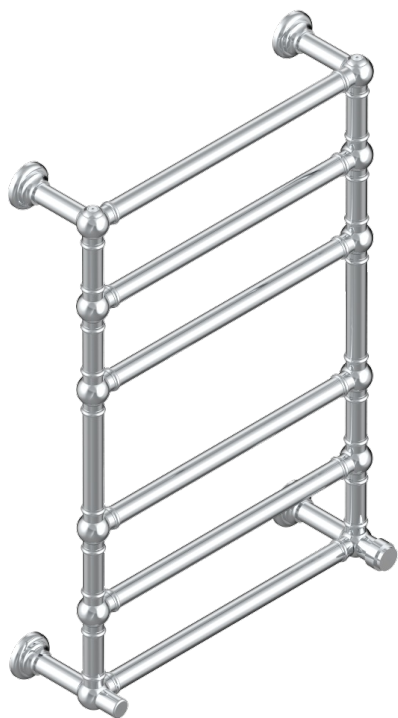

# DIPLOMATE С ГЛАДКИМИ КОЛЬЦАМИ

U4A-TWT6H1

THG<sup>®</sup>  
PARIS

Полотенцесушитель Традиционный, 6 перекладин, 625 мм x 925 мм, водяной, с 1 декоративной крестовой рукояткой

75032

03/11/2020

## ХАРАКТЕРИСТИКИ

- Diplomat с гладкими кольцами
- Полотенцесушитель Традиционный, 6 перекладин, 625 мм x 925 мм, водяной, с 1 декоративной крестовой рукояткой

## ТЕХНИЧЕСКИЕ ХАРАКТЕРИСТИКИ

- Pression : 0,5 bars < P < 3 bars (recommandée)
- Pressure : 7.25 psi < P < 43.5 psi (advised)
- Température eau maximale conseillée : 60°C
- Maximum water temperature advised: 140°F
- Hauteur minimale au sol (maximum height from the ground) : 60 cm (24")
- Puissance / Power : 128W à Delta T 30

Никель - B01  
Покрытие PVD бронза - F33  
Покрытие PVD золотистый цвет - H52  
Покрытие PVD латунь - H49  
Покрытие PVD матовая бронза - F34  
Покрытие PVD матовая латунь - H50

Покрытие PVD матовый золотистый - H53  
Покрытие PVD матовый никель - H56  
Покрытие PVD никель - H55  
Светлое золото - F30  
Хром - A02