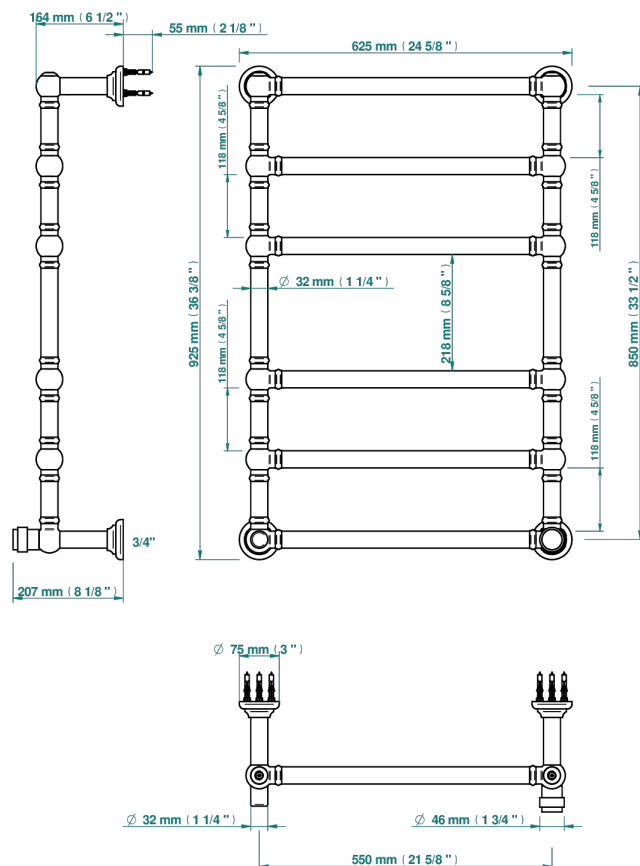

# DIPLOMATE С ГЛАДКИМИ КОЛЬЦАМИ

U4A-TWT6H1

THG<sup>®</sup>  
PARIS

Полотенцесушитель Традиционный, 6 перекладин, 625 мм x 925 мм, водяной, с 1 декоративной крестовой рукояткой

75032

03/11/2020

## ХАРАКТЕРИСТИКИ

- Diplomat с гладкими кольцами
- Полотенцесушитель Традиционный, 6 перекладин, 625 мм x 925 мм, водяной, с 1 декоративной крестовой рукояткой

## ТЕХНИЧЕСКИЕ ХАРАКТЕРИСТИКИ

- Pression : 0,5 bars < P < 3 bars (recommandée)
- Pressure : 7.25 psi < P < 43.5 psi (advised)
- Température eau maximale conseillée : 60°C
- Maximum water temperature advised: 140°F
- Hauteur minimale au sol (maximum height from the ground) : 60 cm (24")
- Puissance / Power : 128W à Delta T 30