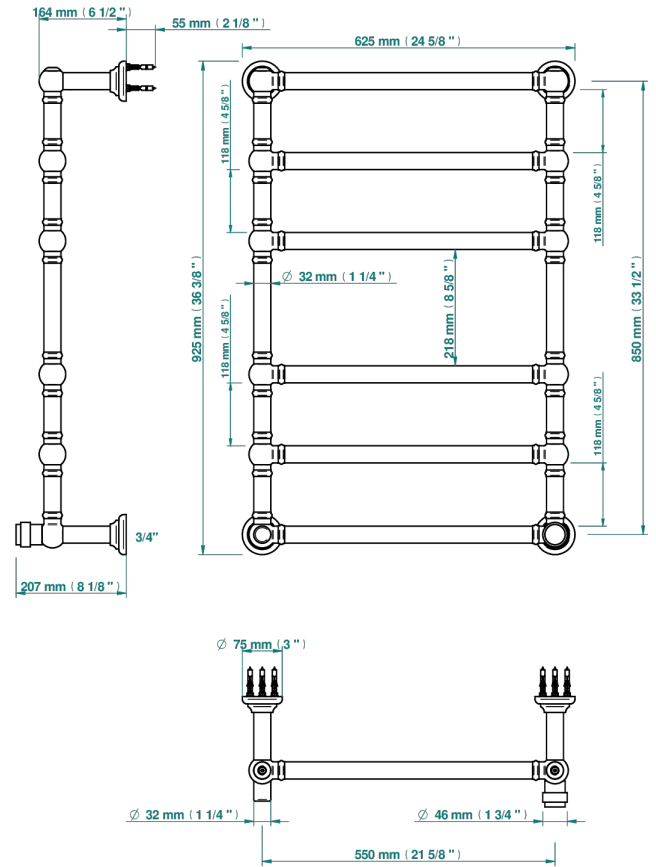

DIPLOMATE BAGUES LISSES

U4A-TWT6H1

THG[®]
PARIS

Sèche-serviettes Traditionnel, 6 barres, 625 mm x 925 mm, hydraulique, avec 1 croisillon de style

75032

03/11/2020

CARACTÉRISTIQUES

- Diplomate Bagues lisses
- Sèche-serviettes Traditionnel, 6 barres, 625 mm x 925 mm, hydraulique, avec 1 croisillon de style

SPECIFICATIONS TECHNIQUES

- Pression : 0,5 bars < P < 3 bars (recommandée)
- Pressure : 7.25 psi < P < 43.5 psi (advised)
- Température eau maximale conseillée : 60°C
- Maximum water temperature advised: 140°F
- Hauteur minimale au sol (maximum height from the ground) : 60 cm (24")
- Puissance / Power : 128W à Delta T 30

FINITIONS DISPONIBLES

Bronze clair - D01
Chromé - A02
Chromé mat - C02
Doré brillant - F01
Doré mat - F07
Nickel brillant - B01

Nickel mat - C01
Or pâle - F30
Or pâle mat - F31
Pvd blush - H62
Pvd blush mat - H60
Pvd couleur bronze brown - F33