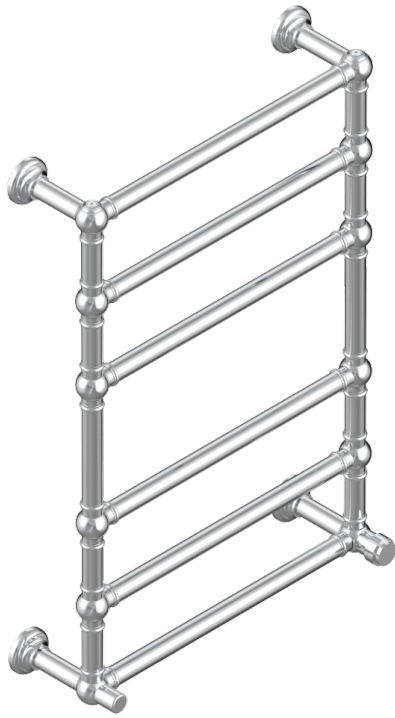

DIPLOMATE BAGUES LISSES

U4A-TWT6H1

THG[®]
PARIS

Sèche-serviettes Traditionnel, 6 barres, 625 mm x 925 mm, hydraulique, avec 1 croisillon de style

75032

03/11/2020

CARACTÉRISTIQUES

- Diplomate Bagues lisses
- Sèche-serviettes Traditionnel, 6 barres, 625 mm x 925 mm, hydraulique, avec 1 croisillon de style

SPECIFICATIONS TECHNIQUES

- Pression : 0,5 bars < P < 3 bars (recommandée)
- Pressure : 7.25 psi < P < 43.5 psi (advised)
- Température eau maximale conseillée : 60°C
- Maximum water temperature advised: 140°F
- Hauteur minimale au sol (maximum height from the ground) : 60 cm (24")
- Puissance / Power : 128W à Delta T 30

FINITIONS DISPONIBLES

Bronze clair - D01
Chromé - A02
Chromé mat - C02
Doré brillant - F01
Doré mat - F07
Nickel brillant - B01

Nickel mat - C01
Or pâle - F30
Or pâle mat - F31
Pvd blush - H62
Pvd blush mat - H60
Pvd couleur bronze brown - F33