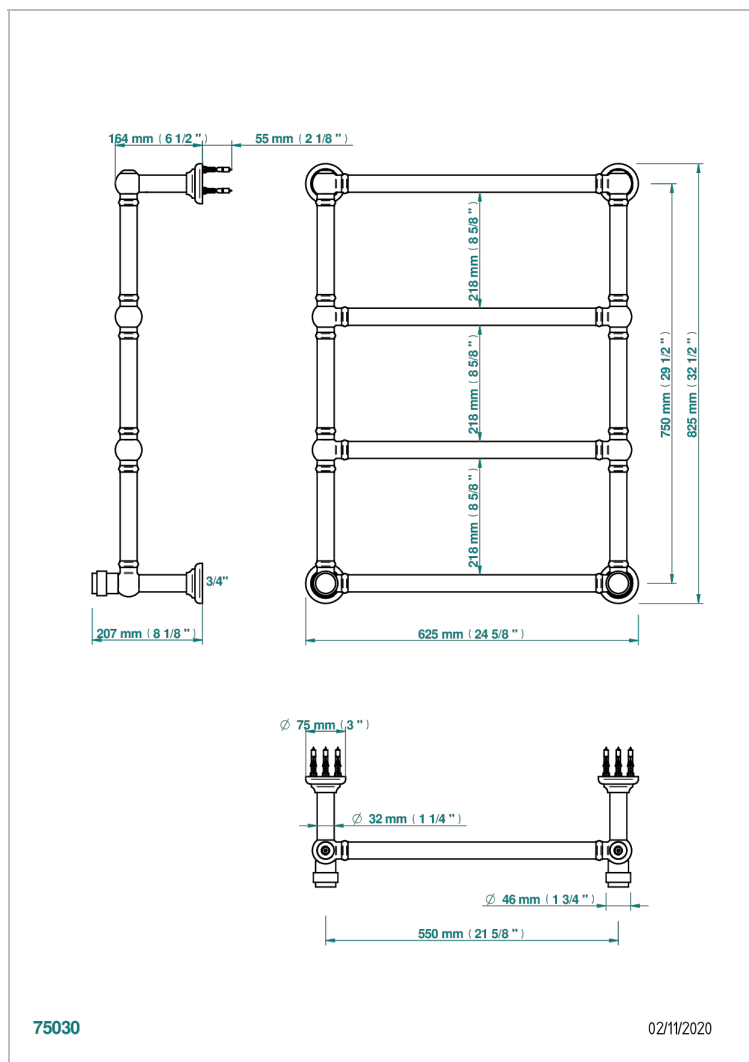

DIPLOMATE С ГЛАДКИМИ КОЛЬЦАМИ

U4A-TWT4H2

THG[®]
PARIS

Полотенцесушитель Традиционный, 4 перекладины, 625 мм х 825 мм, водяной, с 2 декоративными крестовыми рукоятками

ХАРАКТЕРИСТИКИ

- Diplomate с гладкими кольцами
- Полотенцесушитель Традиционный, 4 перекладины, 625 мм х 825 мм, водяной, с 2 декоративными крестовыми рукоятками

ТЕХНИЧЕСКИЕ ХАРАКТЕРИСТИКИ

- Pression : 0,5 bars < P < 3 bars (recommandée)
- Pressure : 7.25 psi < P < 43.5 psi (advised)
- Température eau maximale conseillée : 60°C
- Maximum water temperature advised: 140°F
- Hauteur minimale au sol (maximum height from the ground) : 60 cm (24")
- Puissance / Power : 86W à Delta T 30