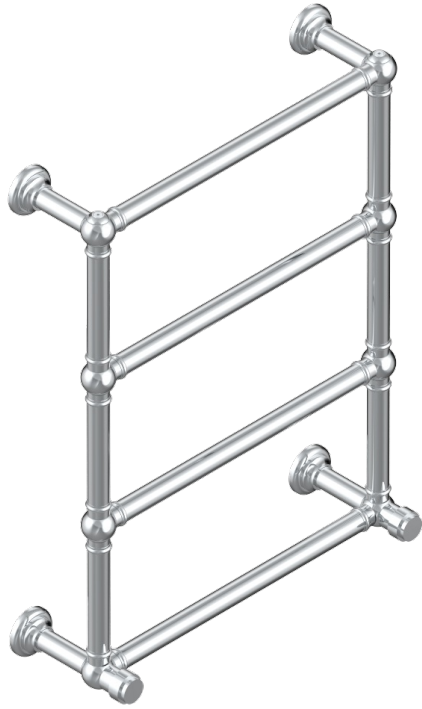

# DIPLOMATE BAGUES LISSES

U4A-TWT4H2

THG<sup>®</sup>  
PARIS

Sèche-serviettes Traditionnel, 4 barres, 625 mm x 825 mm, hydraulique, avec 2 croisillons de style

75030

02/11/2020

## CARACTÉRISTIQUES

- Diplomate Bagues lisses
- Sèche-serviettes Traditionnel, 4 barres, 625 mm x 825 mm, hydraulique, avec 2 croisillons de style

## FINITIONS DISPONIBLES

Bronze clair - D01  
Chromé - A02  
Chromé mat - C02  
Doré brillant - F01  
Doré mat - F07  
Nickel brillant - B01

Nickel mat - C01  
Or pâle - F30  
Or pâle mat - F31  
Pvd blush - H62  
Pvd blush mat - H60  
Pvd couleur bronze brown - F33