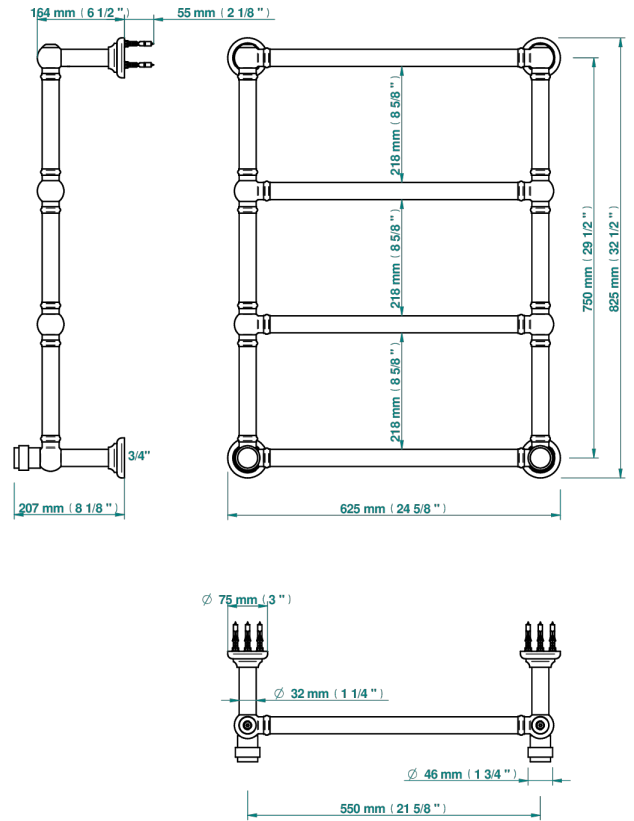

# DIPLOMATE BAGUES LISSES

U4A-TWT4H2

THG<sup>®</sup>  
PARIS

Sèche-serviettes Traditionnel, 4 barres, 625 mm x 825 mm, hydraulique, avec 2 croisillons de style

75030

02/11/2020

## CARACTÉRISTIQUES

- Diplomate Bagues lisses
- Sèche-serviettes Traditionnel, 4 barres, 625 mm x 825 mm, hydraulique, avec 2 croisillons de style

## SPÉCIFICATIONS TECHNIQUES

- Pression : 0,5 bars < P < 3 bars (recommandée)
- Pressure : 7.25 psi < P < 43.5 psi (advised)
- Température eau maximale conseillée : 60°C
- Maximum water temperature advised: 140°F
- Hauteur minimale au sol (maximum height from the ground) : 60 cm (24")
- Puissance / Power : 86W à Delta T 30