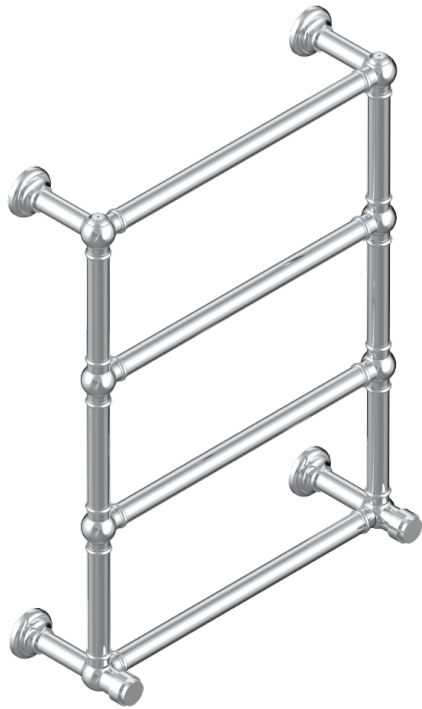

# DIPLOMATE ANILLO LISO

U4A-TWT4H2

Traditional towel warmer, 4 rails, 625 mm x 825 mm, hydronic with 2 stylised handles

THG<sup>®</sup>  
PARIS

75030

02/11/2020

## CARACTERÍSTICAS

- Diplomate anillo liso
- Traditional towel warmer, 4 rails, 625 mm x 825 mm, hydronic with 2 stylised handles

## ESPECIFICACIONES TÉCNICAS

- Pression : 0,5 bars < P < 3 bars (recommandée)
- Pressure : 7.25 psi < P < 43.5 psi (advised)
- Température eau maximale conseillée : 60°C
- Maximum water temperature advised: 140°F
- Hauteur minimale au sol (maximum height from the ground) : 60 cm (24")
- Puissance / Power : 86W à Delta T 30

## ACABADOS DISPONIBLES

Bronce claro - D01  
Cromo - A02  
Cromo mate - C02  
Dorado - F01  
Dorado mate - F07  
Dorado pálido - F30

Dorado pálido mate (sin barniz) - F31  
Níquel - B01  
Níquel mate - C01  
Pvd blush - H62  
Pvd blush mate - H60  
Pvd color latón - H49