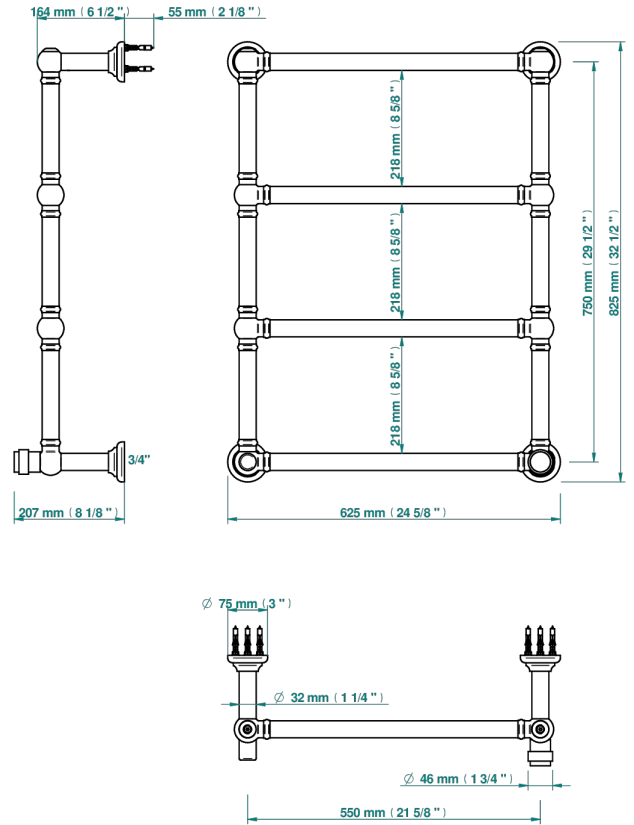

DIPLOMATE BAGUES LISSES

U4A-TWT4H1

THG[®]
PARIS

Sèche-serviettes Traditionnel, 4 barres, 625 mm x 825 mm, hydraulique, avec 1 croisillon de style

75029

02/11/2020

CARACTÉRISTIQUES

- Diplomate Bagues lisses
- Sèche-serviettes Traditionnel, 4 barres, 625 mm x 825 mm, hydraulique, avec 1 croisillon de style

SPÉCIFICATIONS TECHNIQUES

- Pression : 0,5 bars < P < 3 bars (recommandée)
- Pressure : 7.25 psi < P < 43.5 psi (advised)
- Température eau maximale conseillée : 60°C
- Maximum water temperature advised: 140°F
- Hauteur minimale au sol (maximum height from the ground) : 60 cm (24")
- Puissance / Power : 86W à Delta T 30