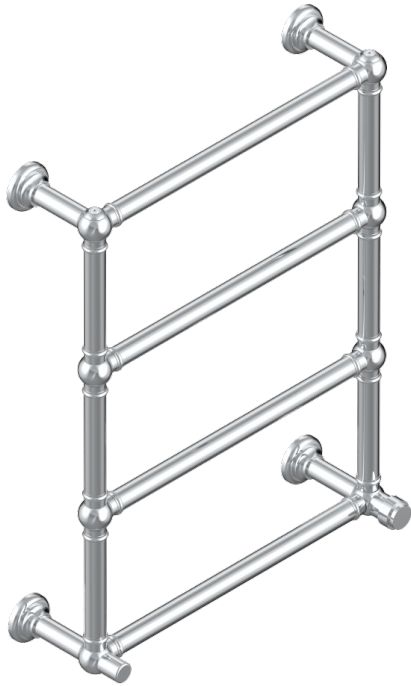

DIPLOMATE BAGUES LISSES

U4A-TWT4H1

THG[®]
PARIS

Sèche-serviettes Traditionnel, 4 barres, 625 mm x 825 mm, hydraulique, avec 1 croisillon de style

75029

02/11/2020

CARACTÉRISTIQUES

- Diplomate Bagues lisses
- Sèche-serviettes Traditionnel, 4 barres, 625 mm x 825 mm, hydraulique, avec 1 croisillon de style

SPÉCIFICATIONS TECHNIQUES

- Pression : 0,5 bars < P < 3 bars (recommandée)
- Pressure : 7.25 psi < P < 43.5 psi (advised)
- Température eau maximale conseillée : 60°C
- Maximum water temperature advised: 140°F
- Hauteur minimale au sol (maximum height from the ground) : 60 cm (24")
- Puissance / Power : 86W à Delta T 30

FINITIONS DISPONIBLES

Bronze clair - D01
Chromé - A02
Chromé mat - C02
Doré brillant - F01
Doré mat - F07
Nickel brillant - B01

Nickel mat - C01
Or pâle - F30
Or pâle mat - F31
Pvd blush - H62
Pvd blush mat - H60
Pvd couleur bronze brown - F33