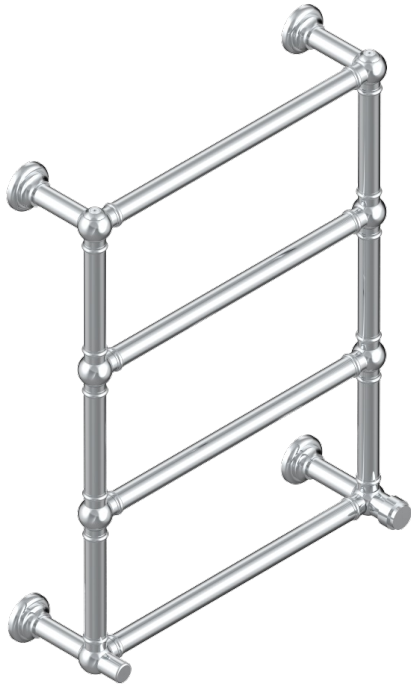

DIPLOMATE ANILLO LISO

U4A-TWT4H1

THG[®]
PARIS

Traditional towel warmer, 4 rails, 625 mm x 825 mm, hydronic with 1 stylised handle

75029

02/11/2020

CARACTERÍSTICAS

- Diplomate anillo liso
- Traditional towel warmer, 4 rails, 625 mm x 825 mm, hydronic with 1 stylised handle

ESPECIFICACIONES TÉCNICAS

- Pression : 0,5 bars < P < 3 bars (recommandée)
- Pressure : 7.25 psi < P < 43.5 psi (advised)
- Température eau maximale conseillée : 60°C
- Maximum water temperature advised: 140°F
- Hauteur minimale au sol (maximum height from the ground) : 60 cm (24")
- Puissance / Power : 86W à Delta T 30

ACABADOS DISPONIBLES

Bronce claro - D01
Cromo - A02
Cromo mate - C02
Dorado - F01
Dorado mate - F07
Dorado pálido - F30

Dorado pálido mate (sin barniz) - F31
Níquel - B01
Níquel mate - C01
Pvd blush - H62
Pvd blush mate - H60
Pvd color latón - H49