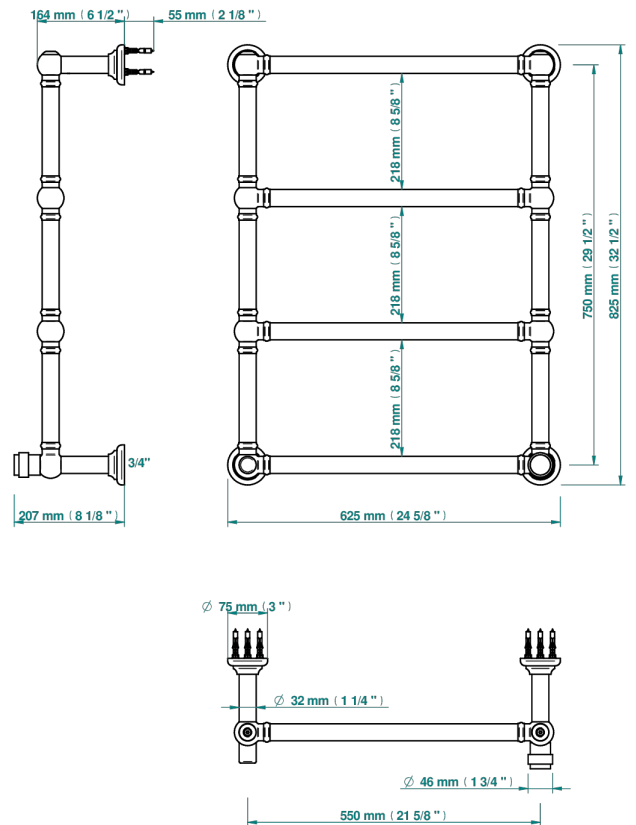

# DIPLOMATE BAGUES LISSES

U4A-TWT4H1

THG<sup>®</sup>  
PARIS

Sèche-serviettes Traditionnel, 4 barres, 625 mm x 825 mm, hydraulique, avec 1 croisillon de style

75029

02/11/2020

## CARACTÉRISTIQUES

- Diplomate Bagues lisses
- Sèche-serviettes Traditionnel, 4 barres, 625 mm x 825 mm, hydraulique, avec 1 croisillon de style

## SPÉCIFICATIONS TECHNIQUES

- Pression : 0,5 bars < P < 3 bars (recommandée)
- Pressure : 7.25 psi < P < 43.5 psi (advised)
- Température eau maximale conseillée : 60°C
- Maximum water temperature advised: 140°F
- Hauteur minimale au sol (maximum height from the ground) : 60 cm (24")
- Puissance / Power : 86W à Delta T 30