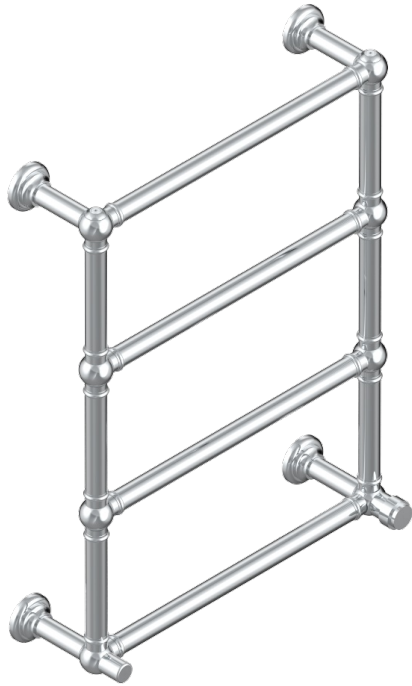

# DIPLOMATE BAGUES LISSES

U4A-TWT4H1

THG<sup>®</sup>  
PARIS

Sèche-serviettes Traditionnel, 4 barres, 625 mm x 825 mm, hydraulique, avec 1 croisillon de style

75029

02/11/2020

## CARACTÉRISTIQUES

- Diplomate Bagues lisses
- Sèche-serviettes Traditionnel, 4 barres, 625 mm x 825 mm, hydraulique, avec 1 croisillon de style

## FINITIONS DISPONIBLES

Bronze clair - D01  
Chromé - A02  
Chromé mat - C02  
Doré brillant - F01  
Doré mat - F07  
Nickel brillant - B01

Nickel mat - C01  
Or pâle - F30  
Or pâle mat - F31  
Pvd blush - H62  
Pvd blush mat - H60  
Pvd couleur bronze brown - F33