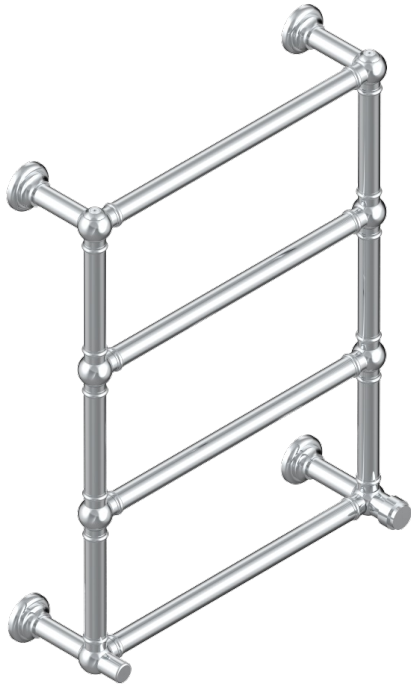

# DIPLOMATE ANILLO LISO

U4A-TWT4H1

THG<sup>®</sup>  
PARIS

Traditional towel warmer, 4 rails, 625 mm x 825 mm, hydronic with 1 stylised handle

75029

02/11/2020

## CARACTERÍSTICAS

- Diplomate anillo liso
- Traditional towel warmer, 4 rails, 625 mm x 825 mm, hydronic with 1 stylised handle

## ESPECIFICACIONES TÉCNICAS

- Pression : 0,5 bars < P < 3 bars (recommandée)
- Pressure : 7.25 psi < P < 43.5 psi (advised)
- Température eau maximale conseillée : 60°C
- Maximum water temperature advised: 140°F
- Hauteur minimale au sol (maximum height from the ground) : 60 cm (24")
- Puissance / Power : 86W à Delta T 30

## ACABADOS DISPONIBLES

Bronce claro - D01  
Cromo - A02  
Cromo mate - C02  
Dorado - F01  
Dorado mate - F07  
Dorado pálido - F30

Dorado pálido mate (sin barniz) - F31  
Níquel - B01  
Níquel mate - C01  
Pvd blush - H62  
Pvd blush mate - H60  
Pvd color latón - H49