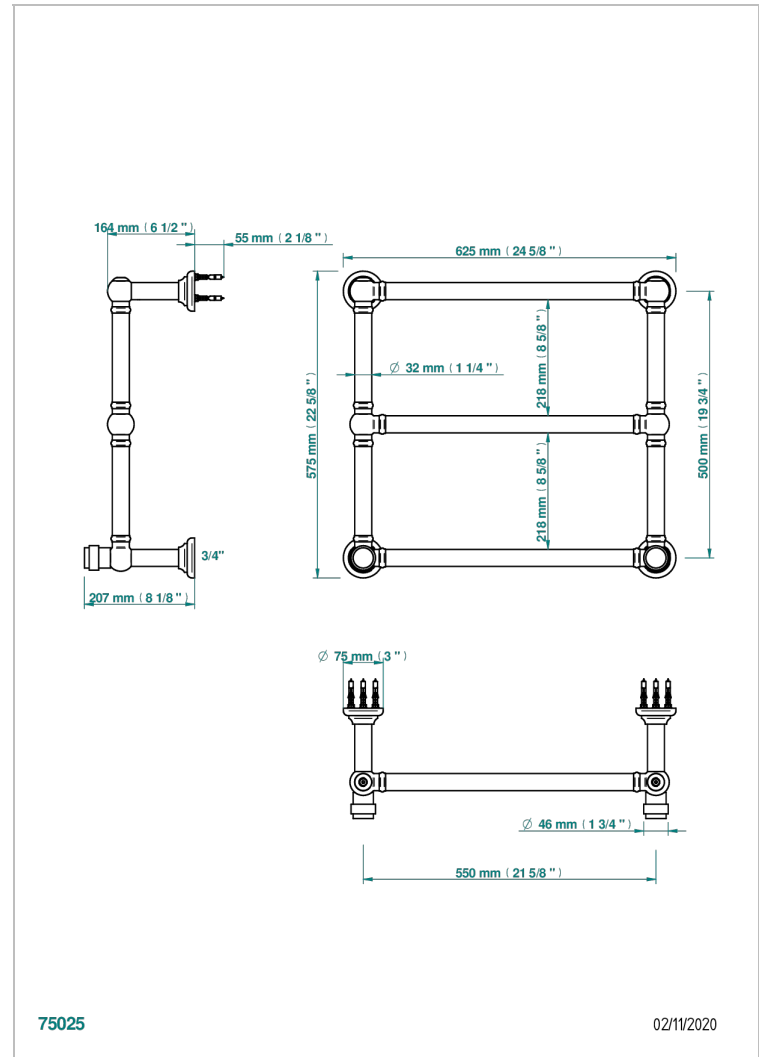

# DIPLOMATE BAGUES LISSES

U4A-TWT3H2

Sèche-serviettes Traditionnel, 3 barres, 625 mm x 575 mm, hydraulique, avec 2 croisillons de style

THG<sup>®</sup>  
PARIS

## CARACTÉRISTIQUES

- Diplomate Bagues lisses
- Sèche-serviettes Traditionnel, 3 barres, 625 mm x 575 mm, hydraulique, avec 2 croisillons de style

## SPÉCIFICATIONS TECHNIQUES

- Pression : 0,5 bars < P < 3 bars (recommandée)
- Pressure : 7.25 psi < P < 43.5 psi (advised)
- Température eau maximale conseillée : 60°C
- Maximum water temperature advised: 140°F
- Hauteur minimale au sol (maximum height from the ground) : 60 cm (24")
- Puissance / Power : 64W à Delta T 30