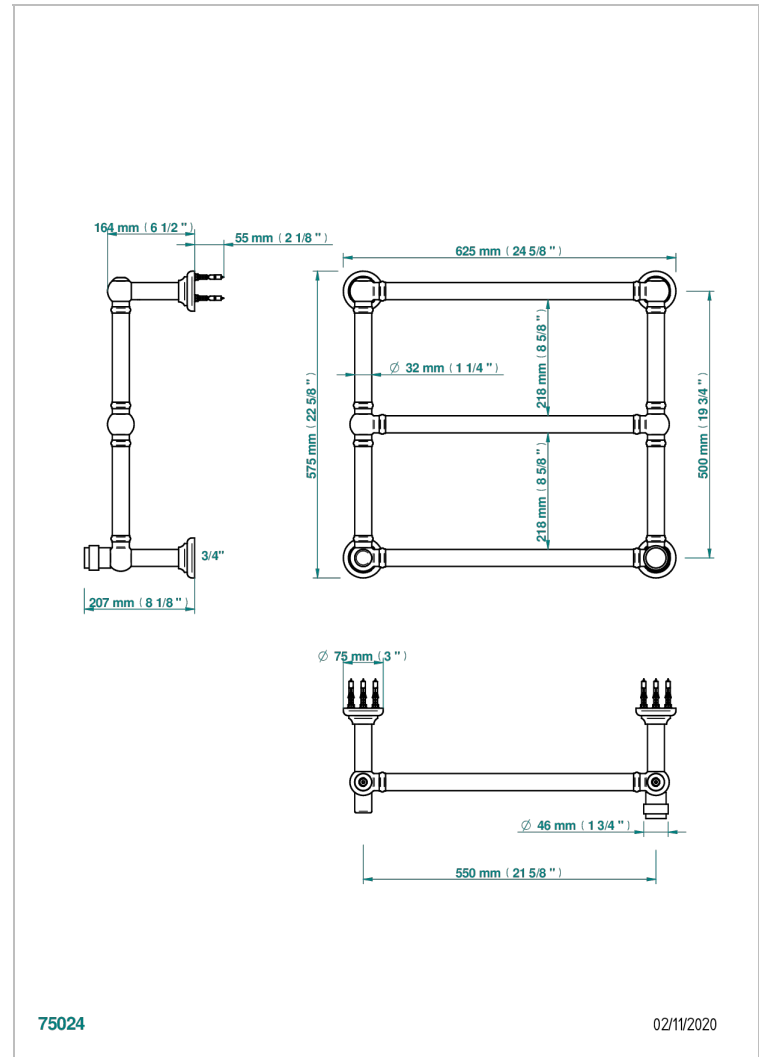

# DIPLOMATE BAGUES LISSES

U4A-TWT3H1

Sèche-serviettes Traditionnel, 3 barres, 625 mm x 575 mm, hydraulique, avec 1 croisillon de style

THG<sup>®</sup>  
PARIS

## CARACTÉRISTIQUES

- Diplomate Bagues lisses
- Sèche-serviettes Traditionnel, 3 barres, 625 mm x 575 mm, hydraulique, avec 1 croisillon de style

## SPÉCIFICATIONS TECHNIQUES

- Pression : 0,5 bars < P < 3 bars (recommandée)
- Pressure : 7.25 psi < P < 43.5 psi (advised)
- Température eau maximale conseillée : 60°C
- Maximum water temperature advised: 140°F
- Hauteur minimale au sol (maximum height from the ground) : 60 cm (24")
- Puissance / Power : 64W à Delta T 30