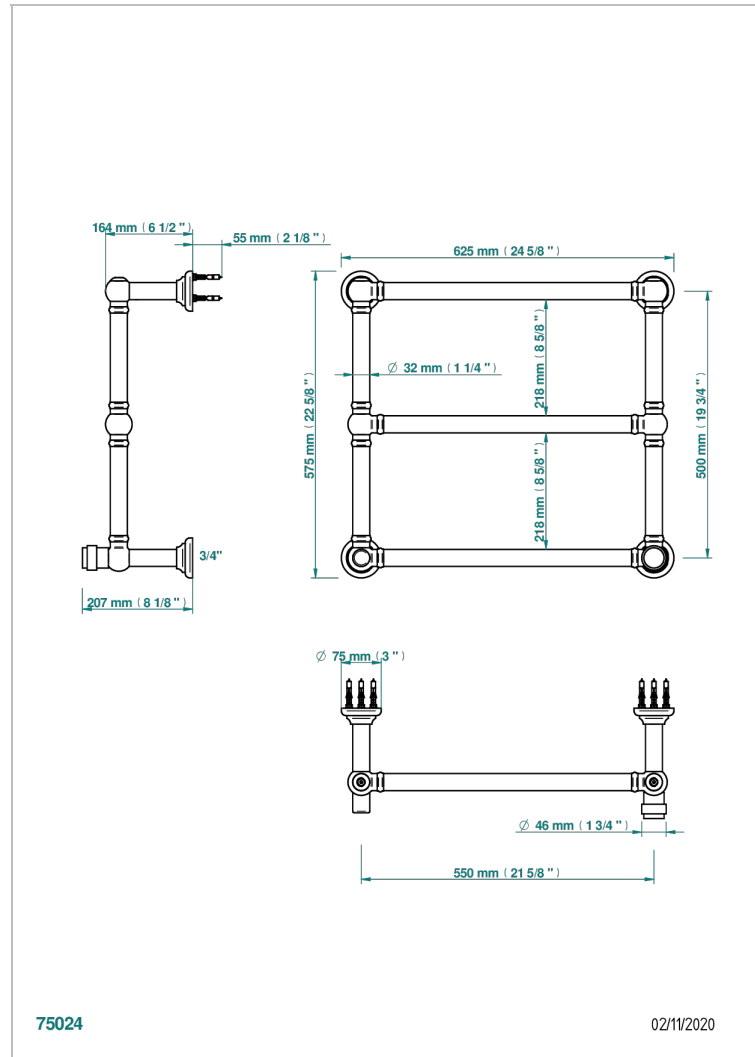

DIPLOMATE GLATTER RING

U4A-TWT3H1

Traditionell, Handtuchwärmer, Warmwasser, 1 kollektionsspezifischer Bedienungsriff, 3 Stangen, 625 mm x 575 mm

THG[®]
PARIS

EIGENSCHAFTEN

- Diplomate Glatter Ring
- Traditionell, Handtuchwärmer, Warmwasser, 1 kollektionsspezifischer Bedienungsriff, 3 Stangen, 625 mm x 575 mm

TECHNISCHE DATEN

- Pression : 0,5 bars < P < 3 bars (recommandée)
- Pressure : 7.25 psi < P < 43.5 psi (advised)
- Température eau maximale conseillée : 60°C
- Maximum water temperature advised: 140°F
- Hauteur minimale au sol (maximum height from the ground) : 60 cm (24")
- Puissance / Power : 64W à Delta T 30