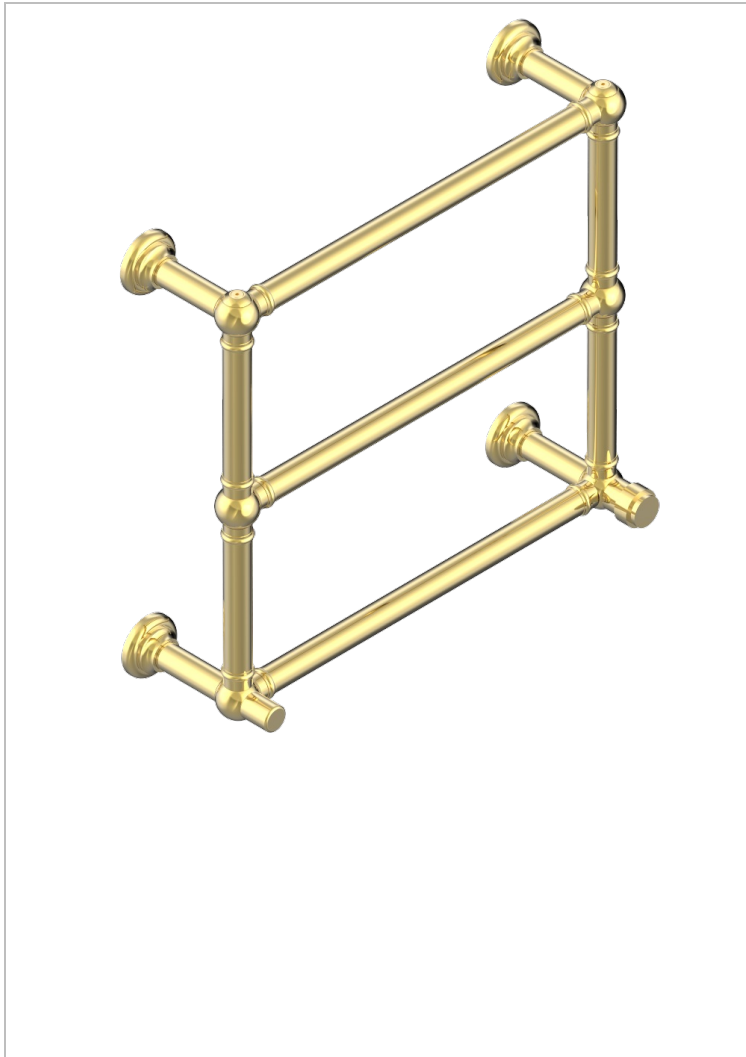

DIPLOMATE GLATTER RING

U4A-TWT3H1

Traditionell, Handtuchwärmer, Warmwasser, 1 kollektionsspezifischer Bedienungsriff, 3 Stangen, 625 mm x 575 mm

THG[®]
PARIS

EIGENSCHAFTEN

- Diplomate Glatter Ring
- Traditionell, Handtuchwärmer, Warmwasser, 1 kollektionsspezifischer Bedienungsriff, 3 Stangen, 625 mm x 575 mm

TECHNISCHE DATEN

- Pression : 0,5 bars < P < 3 bars (recommandée)
- Pressure : 7.25 psi < P < 43.5 psi (advised)
- Température eau maximale conseillée : 60°C
- Maximum water temperature advised: 140°F
- Hauteur minimale au sol (maximum height from the ground) : 60 cm (24")
- Puissance / Power : 64W à Delta T 30

VERFÜGBARE OBERFLÄCHEN

Blassgold - F30
Blassgold matt unlackiert - F31
Bronze hell - D01
Chrom - A02
Chrom matt - C02
Gold - F01

Gold matt - F07
Nickel matt - C01
Pvd blush - H62
Pvd blush matt - H60
Pvd bronze braun - F33
Pvd bronze braun matt - F34