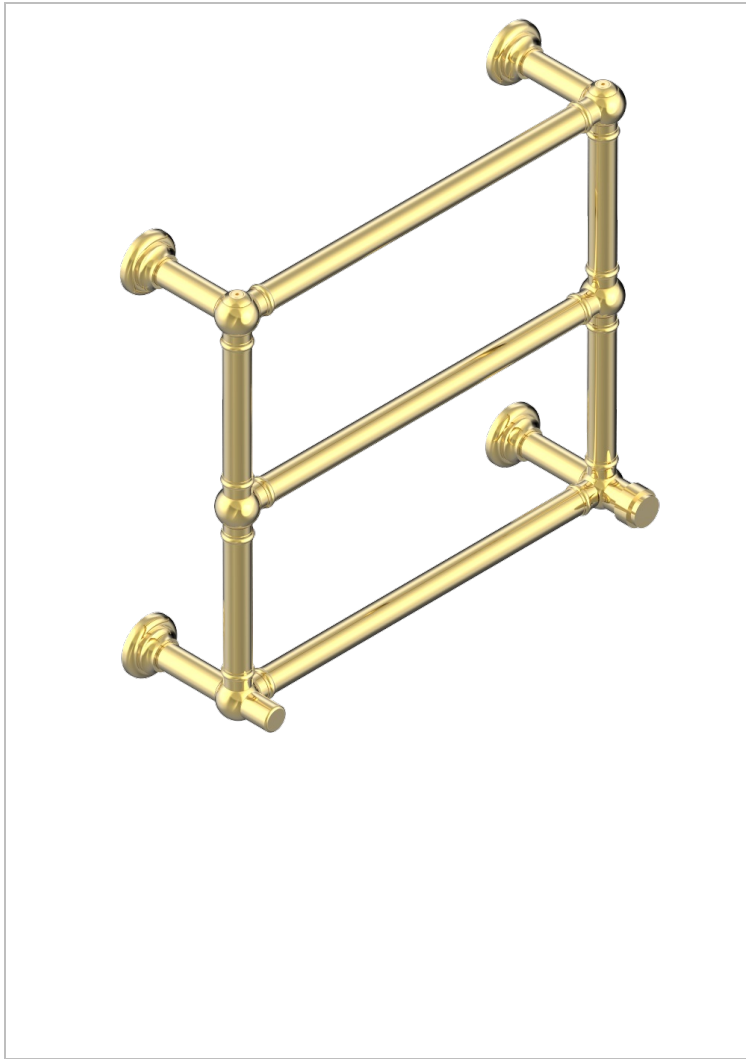

DIPLOMATE ANILLO LISO

U4A-TWT3H1

Traditional towel warmer, 3 rails, 625 mm x 575 mm, hydronic with 1 stylised handle

THG[®]
PARIS

75024

02/11/2020

CARACTERÍSTICAS

- Diplomate anillo liso
- Traditional towel warmer, 3 rails, 625 mm x 575 mm, hydronic with 1 stylised handle

ESPECIFICACIONES TÉCNICAS

- Pression : 0,5 bars < P < 3 bars (recommandée)
- Pressure : 7.25 psi < P < 43.5 psi (advised)
- Température eau maximale conseillée : 60°C
- Maximum water temperature advised: 140°F
- Hauteur minimale au sol (maximum height from the ground) : 60 cm (24")
- Puissance / Power : 64W à Delta T 30

ACABADOS DISPONIBLES

Bronce claro - D01
Cromo - A02
Cromo mate - C02
Dorado - F01
Dorado mate - F07
Dorado pálido - F30

Dorado pálido mate (sin barniz) - F31
Níquel - B01
Níquel mate - C01
Pvd blush - H62
Pvd blush mate - H60
Pvd color latón - H49

Pvd color latón mate - H50
Pvd color níquel - H55
Pvd color níquel mate - H56
Pvd color oro - H52
Pvd color oro mate - H53
Pvd grafito - H64

Pvd grafito mate - H65
Pvd marrón bronce - F33
Pvd marrón bronce mate - F34
Pvd umber - H66
Pvd umber mate - H67