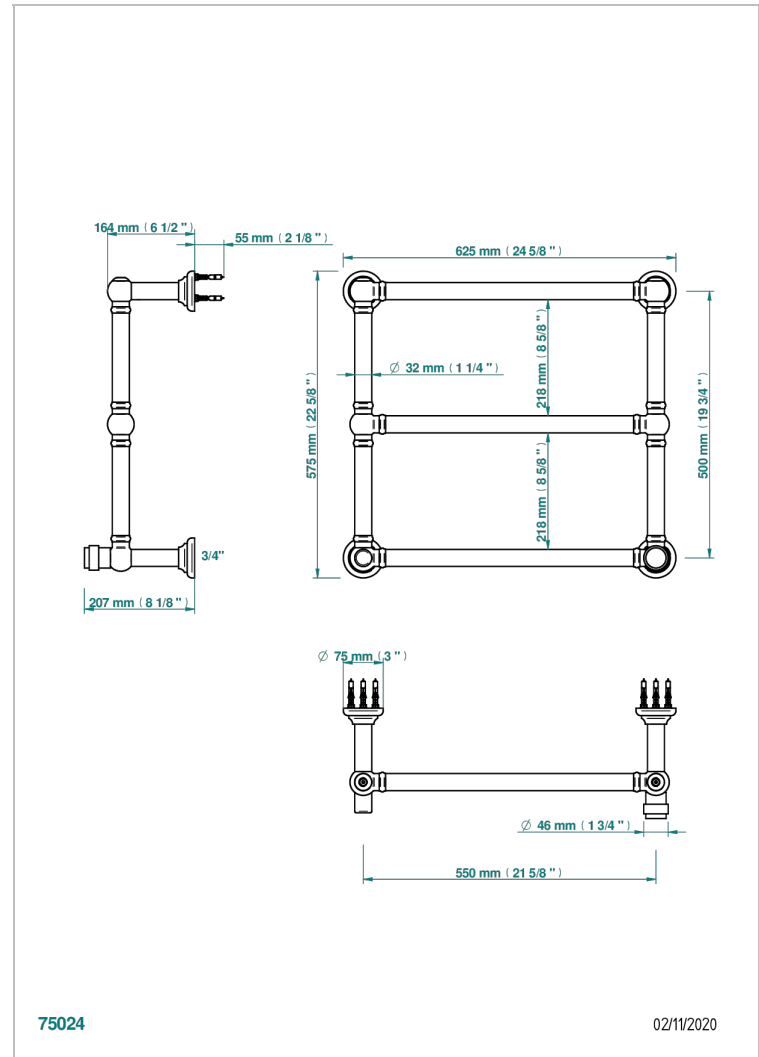

DIPLOMATE GLATTER RING

U4A-TWT3H1

Traditionell, Handtuchwärmer, Warmwasser, 1 kollektionsspezifischer Bedienungsriff, 3 Stangen, 625 mm x 575 mm

THG[®]
PARIS

EIGENSCHAFTEN

- Diplomate Glatter Ring
- Traditionell, Handtuchwärmer, Warmwasser, 1 kollektionsspezifischer Bedienungsriff, 3 Stangen, 625 mm x 575 mm

TECHNISCHE DATEN

- Pression : 0,5 bars < P < 3 bars (recommandée)
- Pressure : 7.25 psi < P < 43.5 psi (advised)
- Température eau maximale conseillée : 60°C
- Maximum water temperature advised: 140°F
- Hauteur minimale au sol (maximum height from the ground) : 60 cm (24")
- Puissance / Power : 64W à Delta T 30