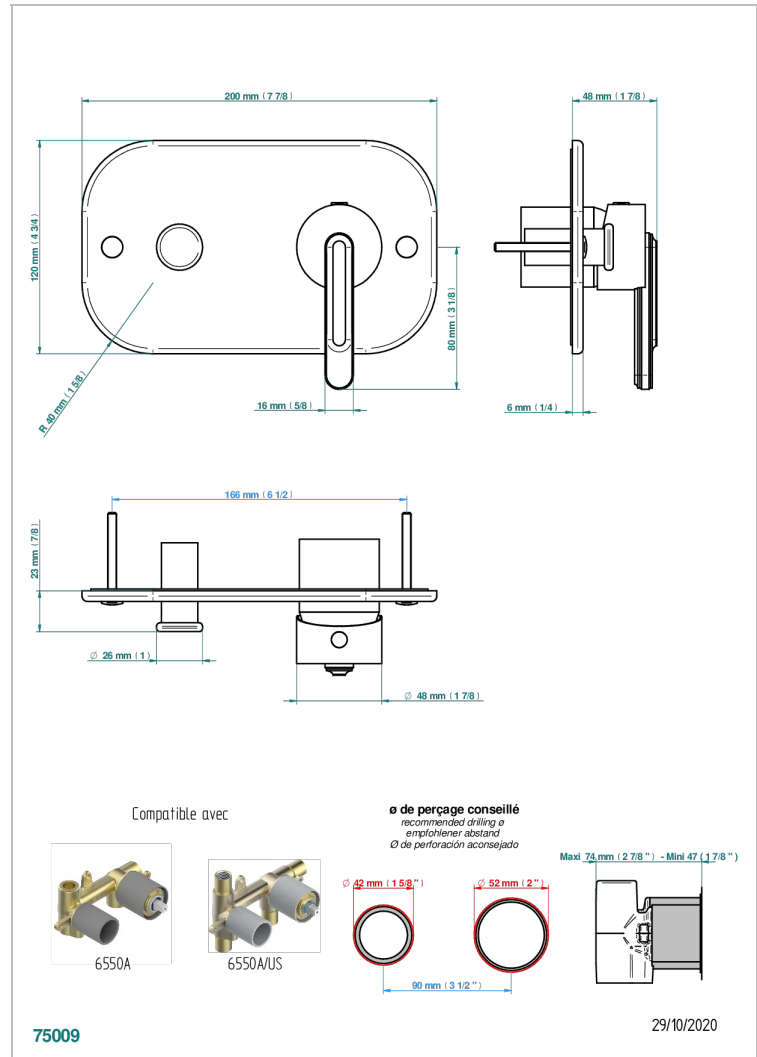

CORVAIR FIOR DI BOSCO A MANETTES

U8L-6550B

Garniture pour mitigeur de douche mural à inversion ref.6550

THG[®]
PARIS

CARACTÉRISTIQUES

- Corvoir Fior di Bosco à manettes
- Garniture pour mitigeur de douche mural à inversion ref.6550