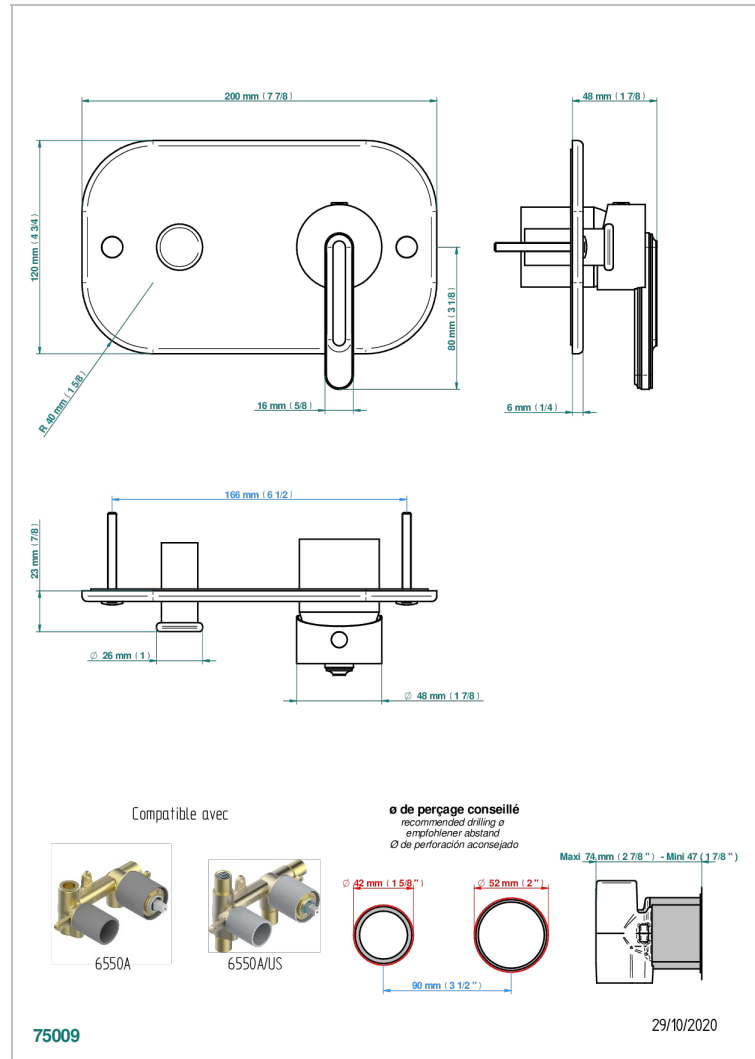

CORVAIR FIOR DI BOSCO CON MANETAS

U8L-6550B

THG[®]
PARIS

Parte externa para monomando de ducha mural

CARACTERÍSTICAS

- Corvoir Fior di Bosco con manetas
- Parte externa para monomando de ducha mural

ACABADOS DISPONIBLES