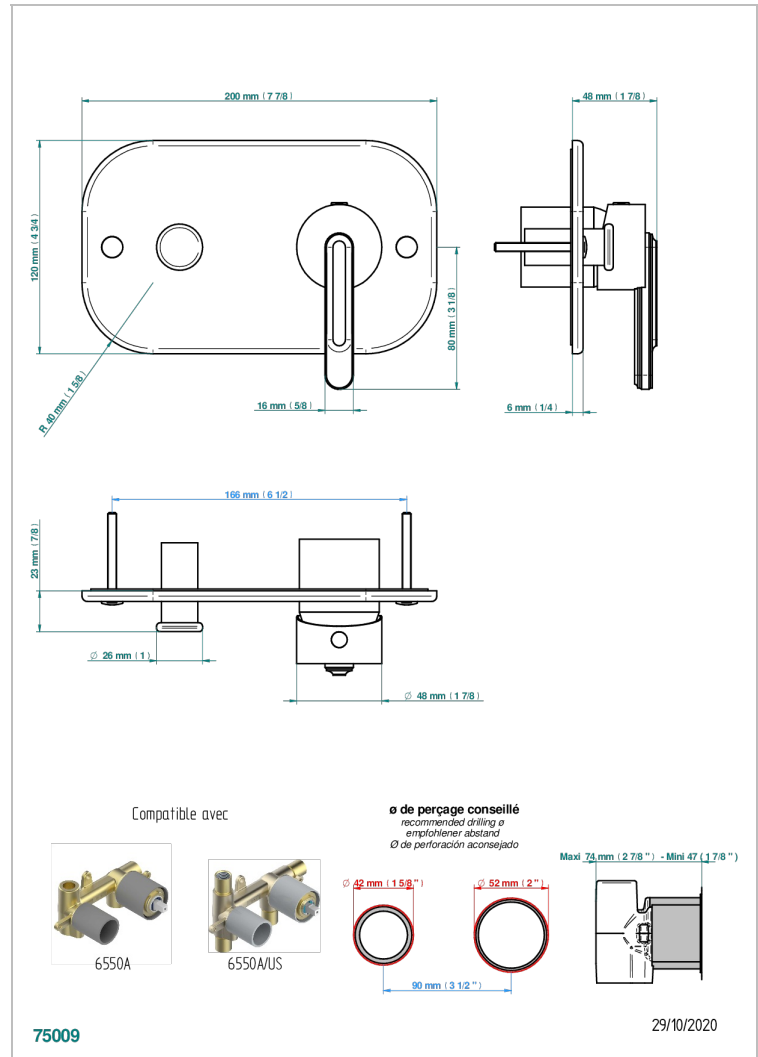

CORVAIR PORTORO A MANETTES

U8J-6550B

Garniture pour mitigeur de douche mural à inversion ref.6550

THG[®]
PARIS

CARACTÉRISTIQUES

- Corvaair Portoro à manettes
- Garniture pour mitigeur de douche mural à inversion ref.6550