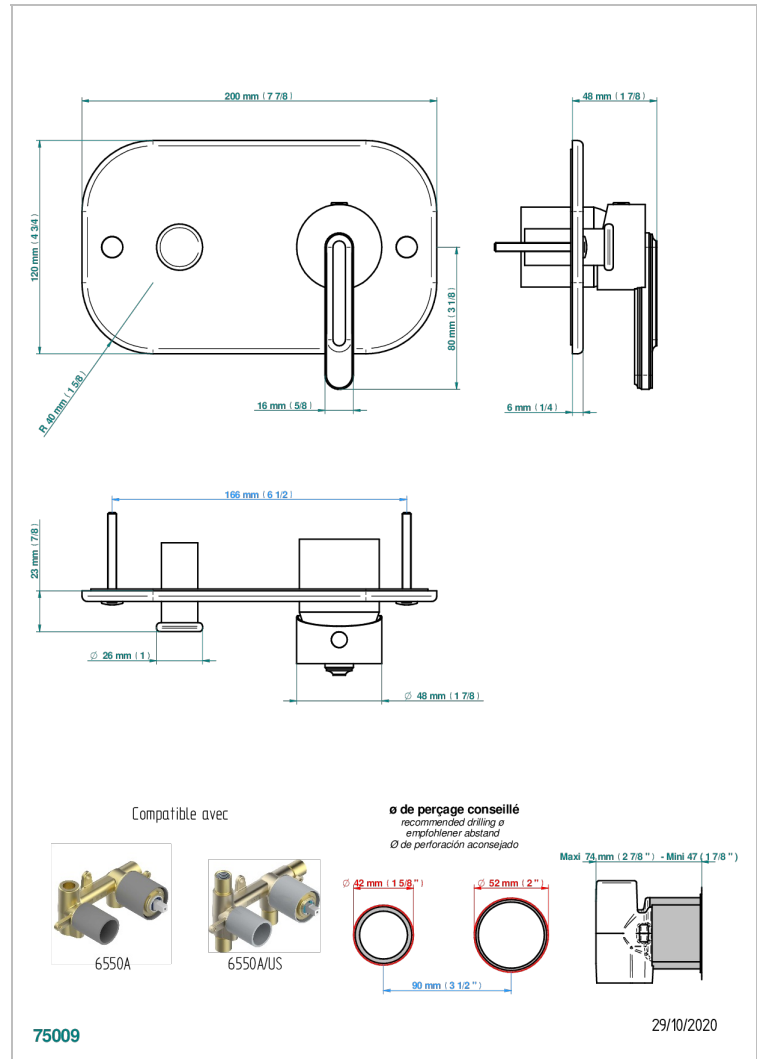

CORVAIR PORTORO CON MANETAS

U8J-6550B

Parte externa para monomando de ducha mural

THG[®]
PARIS

CARACTERÍSTICAS

- Corvaair Portoro con manetas
- Parte externa para monomando de ducha mural

ACABADOS DISPONIBLES