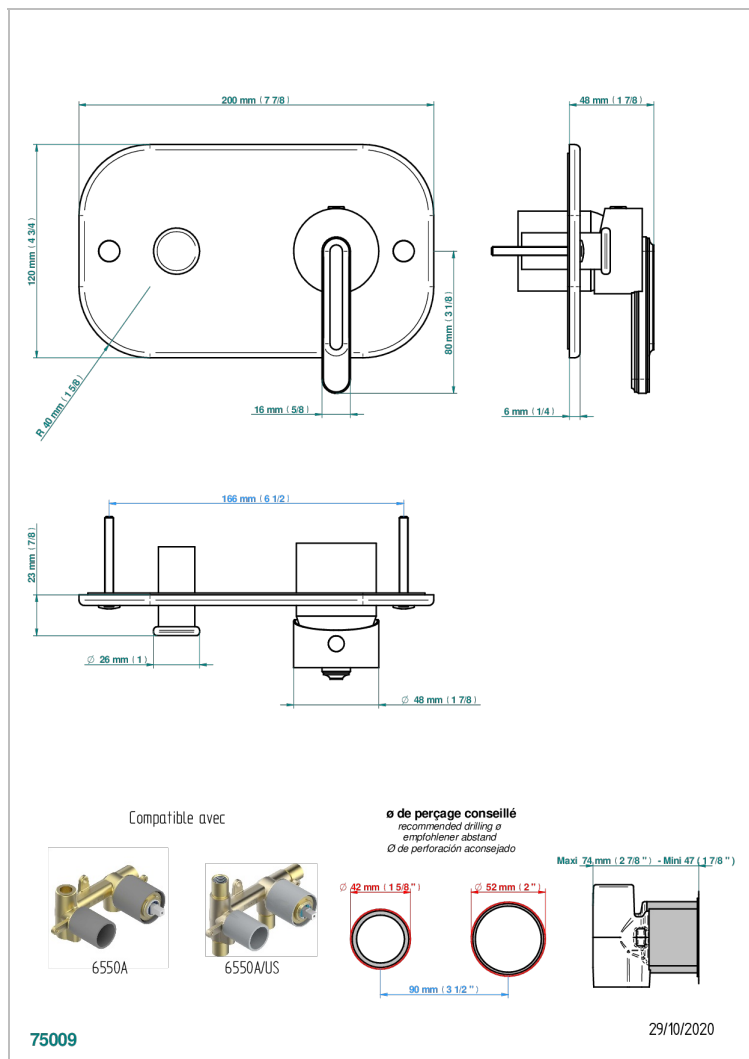

CORVAIR PORTORO

U8H-6550B

THG[®]
PARIS

Parte externa para monomando de ducha mural

CARACTERÍSTICAS

- Corvoir Portoro
- Parte externa para monomando de ducha mural

ACABADOS DISPONIBLES

Bronce claro - D01
Cerámica negra mate - D30
Cromo - A02
Cromo mate - C02
Dorado - F01
Dorado mate - F07