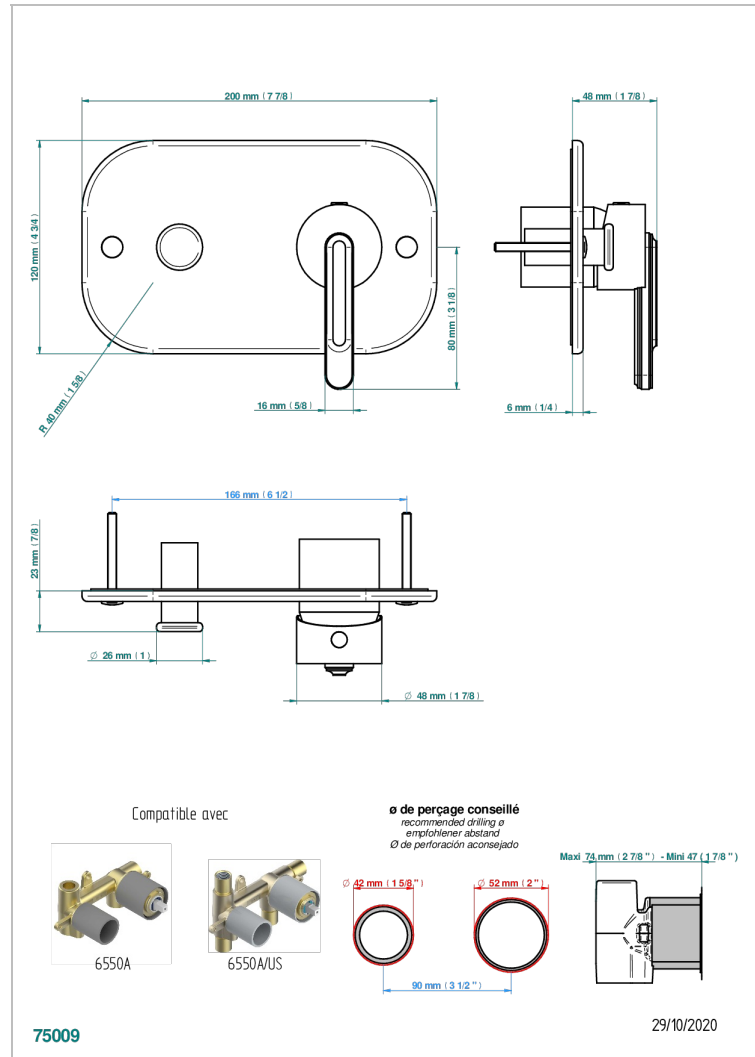

# CORVAIR HOWLITE A MANETTES

U8G-6550B

Garniture pour mitigeur de douche mural à inversion ref.6550

THG<sup>®</sup>  
PARIS

## CARACTÉRISTIQUES

- Corvaire Howlite à manettes
- Garniture pour mitigeur de douche mural à inversion ref.6550