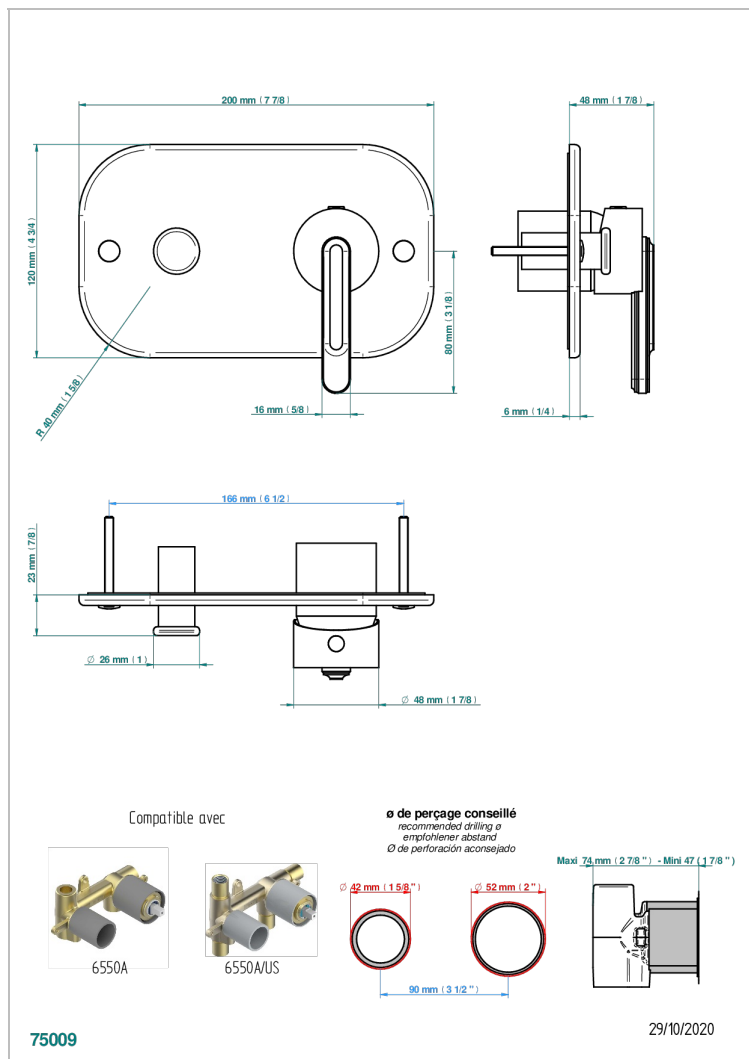

# CORVAIR HOWLITE CON MANETAS

U8G-6550B

THG<sup>®</sup>  
PARIS

Parte externa para monomando de ducha mural

## CARACTERÍSTICAS

- Corvaair Howlite con manetas
- Parte externa para monomando de ducha mural