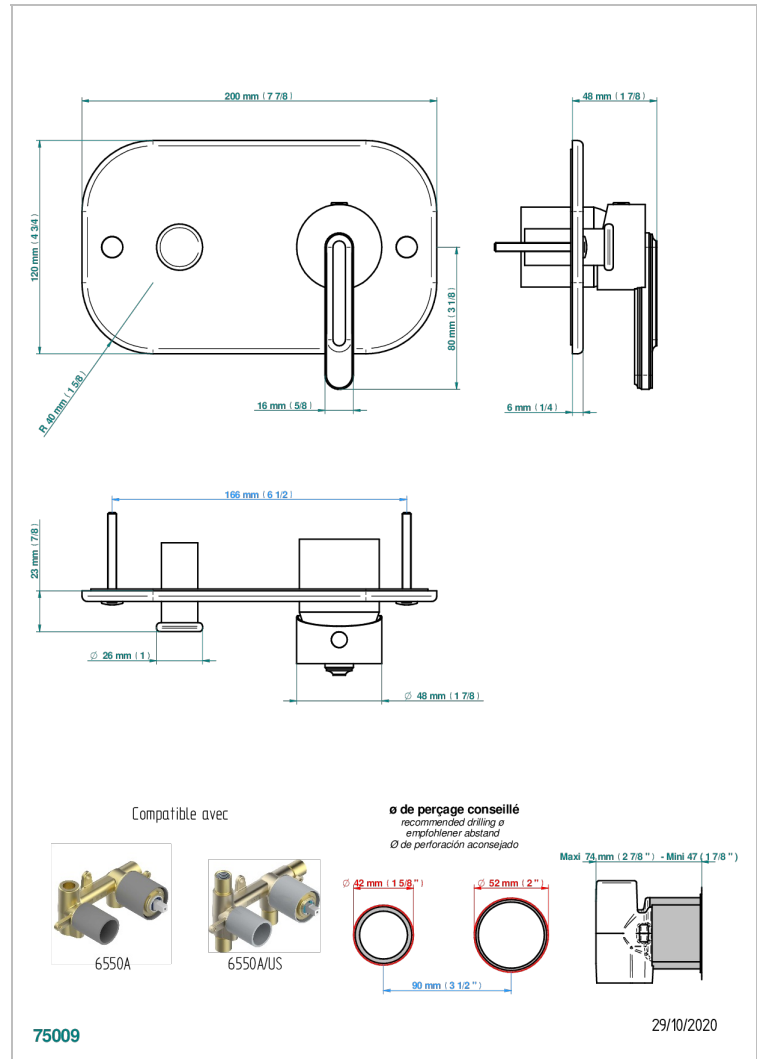

# CORVAIR HOWLITE

U8F-6550B

Parte externa para monomando de ducha mural

THG<sup>®</sup>  
PARIS

## CARACTERÍSTICAS

- Corvaair Howlite
- Parte externa para monomando de ducha mural