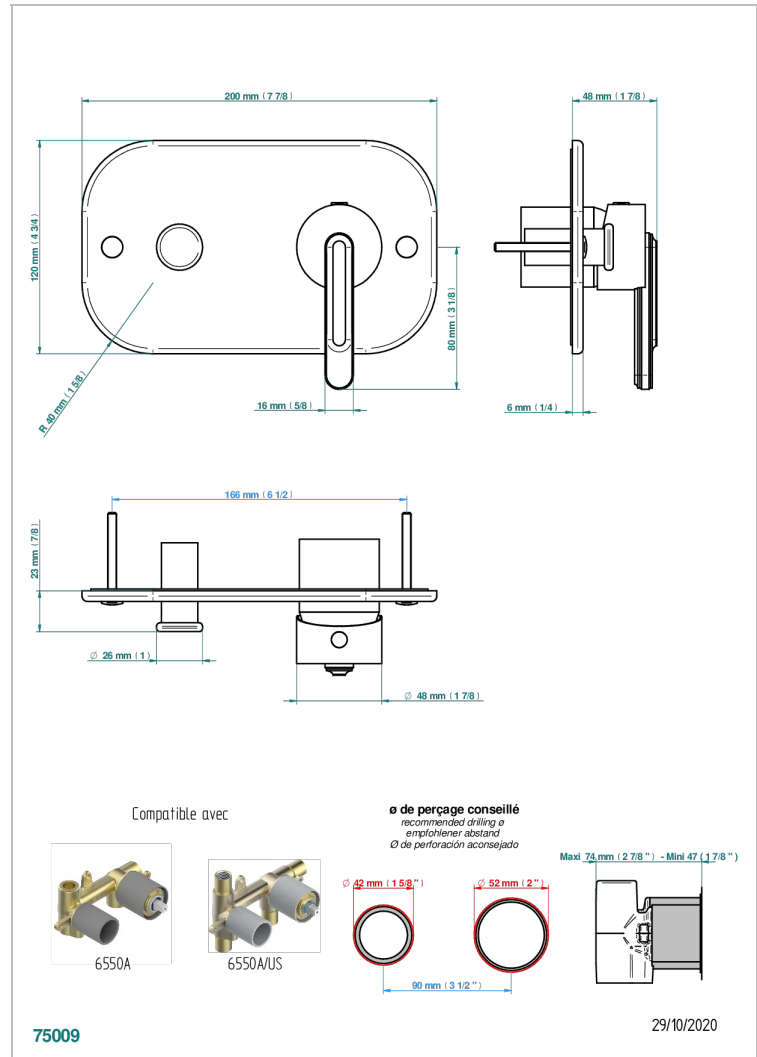

CORVAIR A MANETTES

U8E-6550B

Garniture pour mitigeur de douche mural à inversion ref.6550

THG[®]
PARIS

CARACTÉRISTIQUES

- Corvaire à manettes
- Garniture pour mitigeur de douche mural à inversion ref.6550

FINITIONS DISPONIBLES

Bronze clair - D01
Chromé - A02
Chromé insert doré - GA1
Chromé mat - C02
Doré brillant - F01
Doré mat - F07

Nickel brillant - B01
Nickel mat - C01
Noir mat céramique - D30
Or pâle - F30
Or pâle mat - F31
Pvd blush - H62