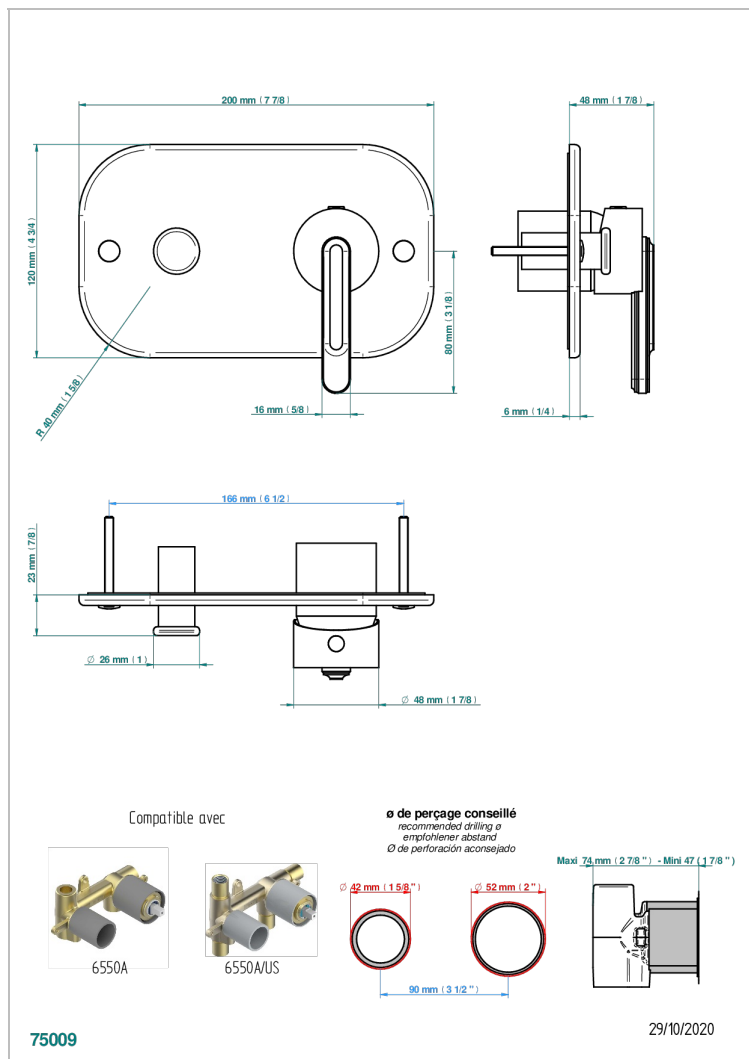

CORVAIR CON MANETAS

U8E-6550B

Parte externa para monomando de ducha mural

THG[®]
PARIS

CARACTERÍSTICAS

- Corvoir con manetas
- Parte externa para monomando de ducha mural

ACABADOS DISPONIBLES

Bronce claro - D01
Cerámica negra mate - D30
Cromo - A02
Cromo mate - C02
Dorado - F01
Dorado mate - F07