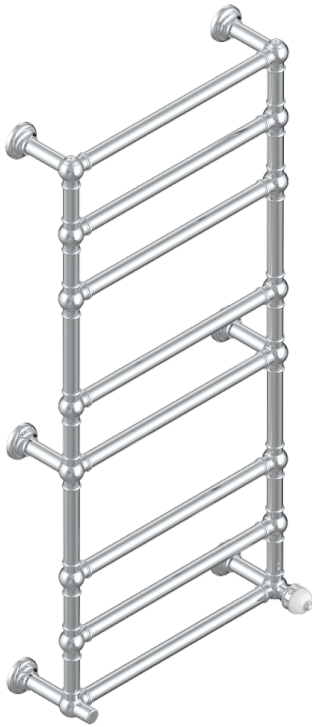

# SULLY ONICE BLANCO

U1S-TWT8H1

Traditional towel warmer, 8 rails, 625 mm x 1325 mm, hydronic with 1 stylised handle

THG<sup>®</sup>  
PARIS

75000

28/10/2020

## CARACTERÍSTICAS

- Sully Onice Blanco
- Traditional towel warmer, 8 rails, 625 mm x 1325 mm, hydronic with 1 stylised handle

## ESPECIFICACIONES TÉCNICAS

- Pression : 0,5 bars < P < 3 bars (recommandée)
- Pressure : 7.25 psi < P < 43.5 psi (advised)
- Température eau maximale conseillée : 60°C
- Maximum water temperature advised: 140°F
- Hauteur minimale au sol (maximum height from the ground) : 60 cm (24")
- Puissance / Power : 171W à Delta T 30

## ACABADOS DISPONIBLES

Bronce claro - D01  
Cromo - A02  
Cromo mate - C02  
Dorado - F01  
Dorado mate - F07  
Dorado pálido - F30

Dorado pálido mate (sin barniz) - F31  
Níquel - B01  
Níquel mate - C01  
Pvd blush - H62  
Pvd blush mate - H60  
Pvd color latón - H49