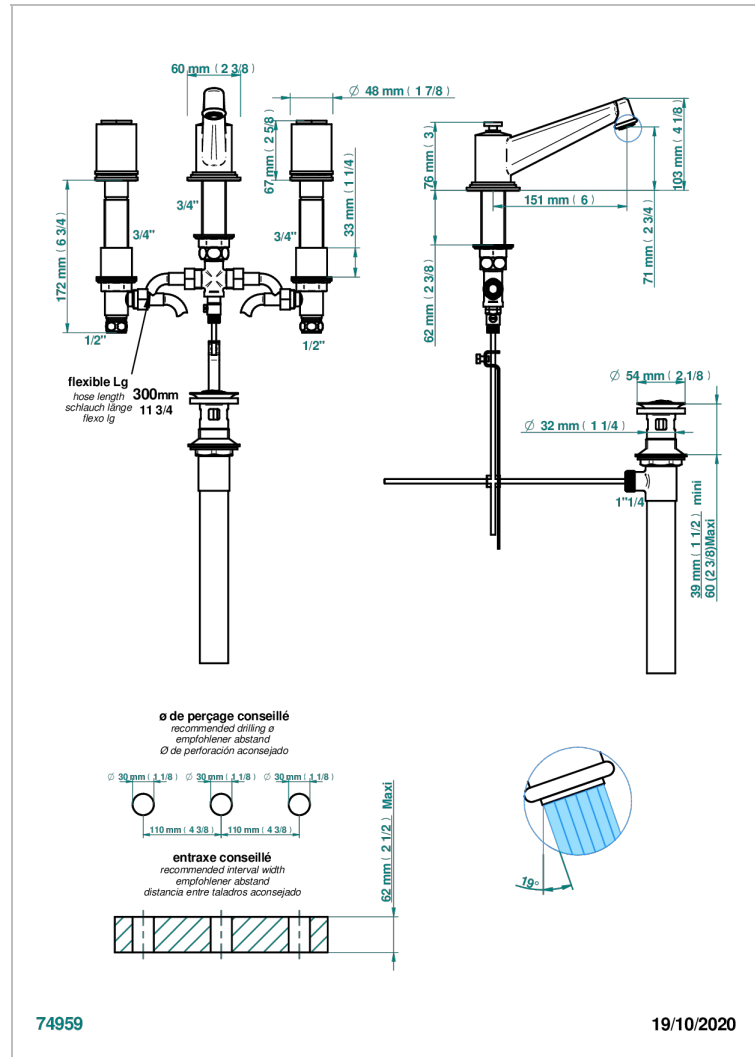

# LE 9 NERO MARQUINA

G2I-152M/US

Mélangeur de lavabo 3 trous avec vidage, bec haut, serrage marbre, standard américain

THG<sup>®</sup>  
PARIS

## CARACTÉRISTIQUES

- Le 9 Nero Marquina
- Mélangeur de lavabo 3 trous avec vidage, bec haut, serrage marbre, standard américain