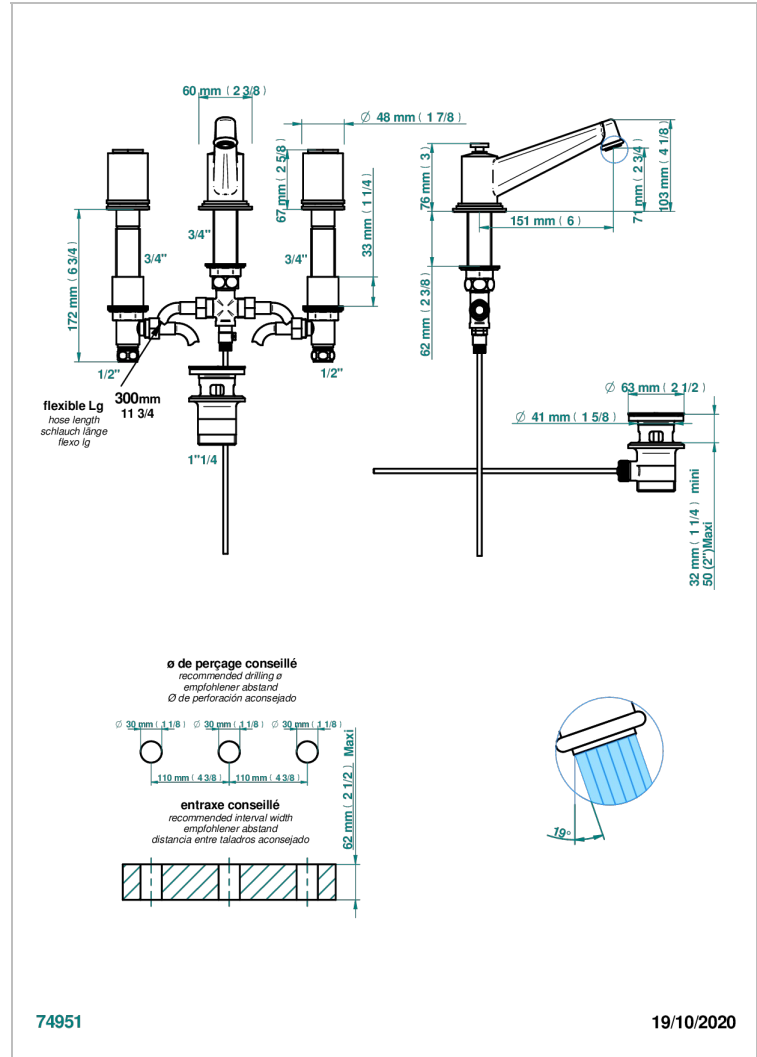

# LE 9 NERO MARQUINA

G2I-152M

Mélangeur de lavabo 3 trous avec vidage, bec haut, serrage marbre

THG<sup>®</sup>  
PARIS

## CARACTÉRISTIQUES

- ACS : 18ACCLY393
- NF : NF EN 200 - IA - Chrome