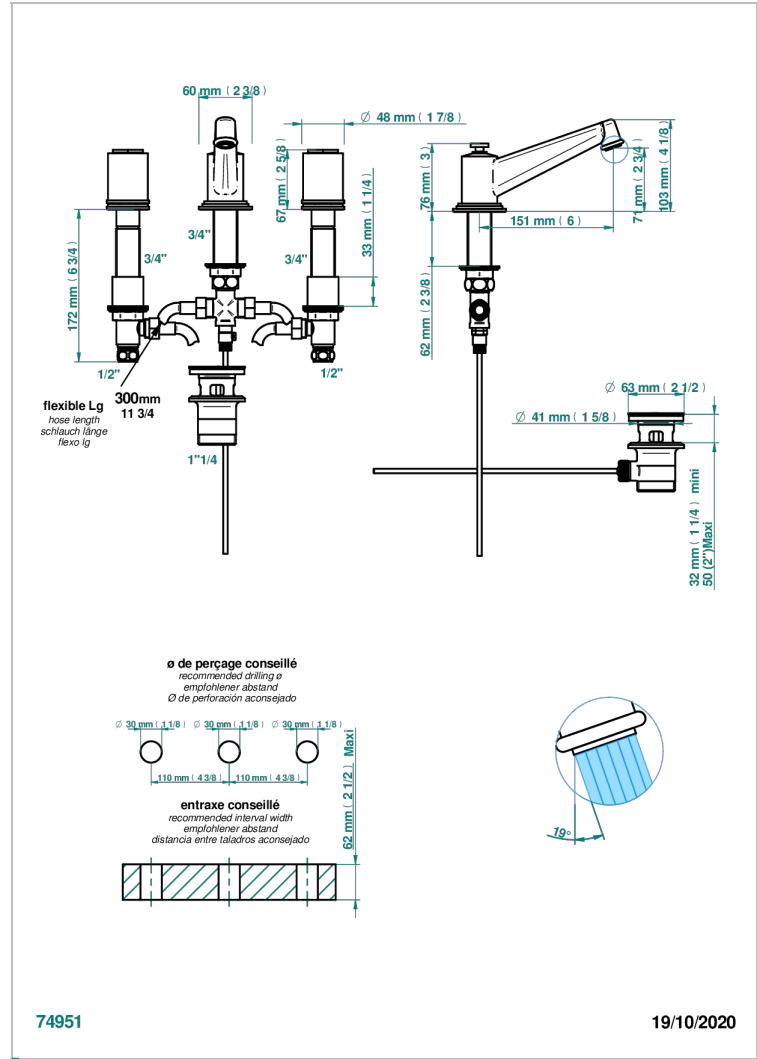

LE 9 NERO MARQUINA

G2I-152M

Mélangeur de lavabo 3 trous avec vidage, bec haut, serrage marbre

THG[®]
PARIS

CARACTÉRISTIQUES

- ACS : 18ACCLY393
- NF : NF EN 200 - IA - Chrome

CERTIFICATIONS

FINITIONS DISPONIBLES

Pvd umber mat - H67
Vieux nickel - H28