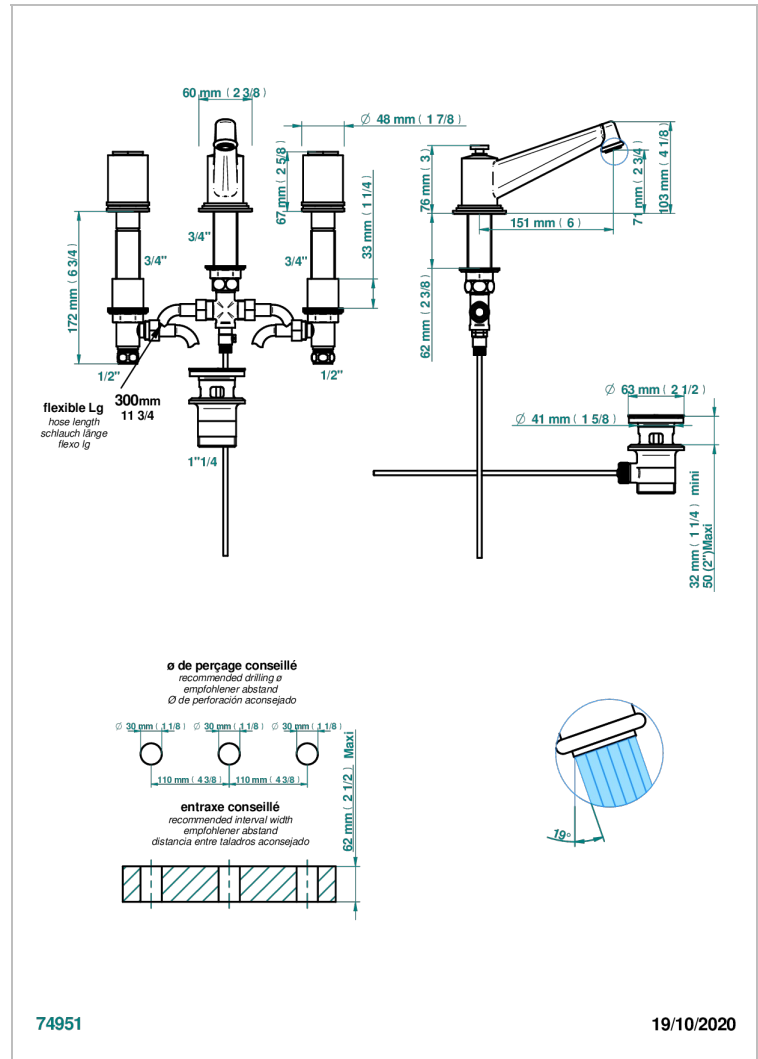

LE 9 NERO MARQUINA

G2I-152M

Batería americana de lavabo 1/2" (caño alto) - llaves con cuerpo largo con vaciador

THG[®]
PARIS

CARACTERÍSTICAS

- ACS : 18ACCLY393
- NF : NF EN 200 - IA - Chrome

ESTÁNDAR

ACABADOS DISPONIBLES

Pvd umber - H66
Pvd umber mate - H67