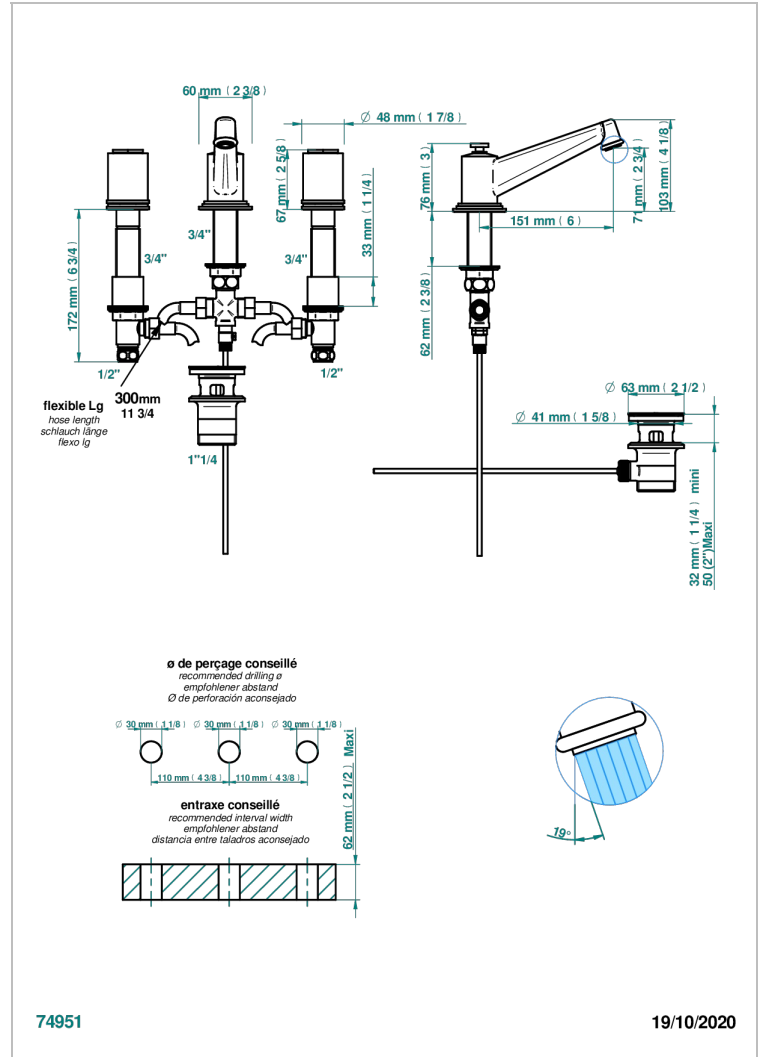

# LE 9 NERO MARQUINA

G2I-152M

Batería americana de lavabo 1/2" (caño alto) - llaves con cuerpo largo con vaciador

THG<sup>®</sup>  
PARIS

## CARACTERÍSTICAS

- ACS : 18ACCLY393
- NF : NF EN 200 - IA - Chrome