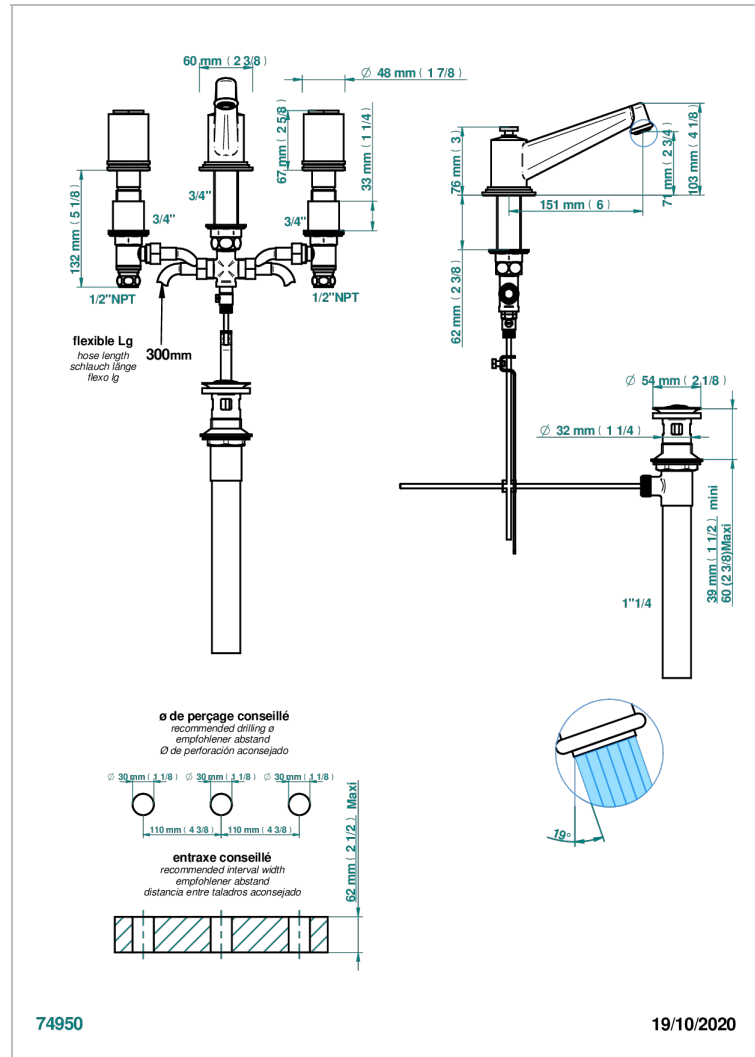

LE 9 NERO MARQUINA

G2I-152/US

Mélangeur de lavabo 3 trous avec vidage, bec haut, standard américain

THG[®]
PARIS

CARACTÉRISTIQUES

- Le 9 Nero Marquina
- Mélangeur de lavabo 3 trous avec vidage, bec haut, standard américain

Pvd umber mat - H67
Vieux nickel - H28