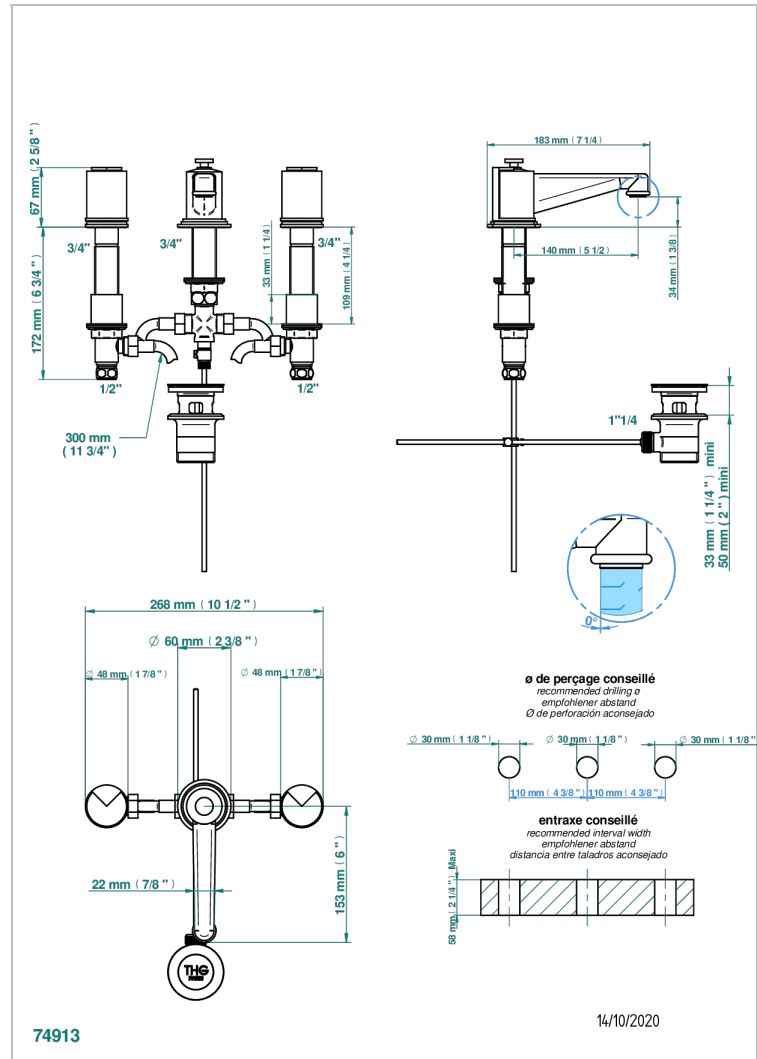

LE 9 NERO MARQUINA

G2I-151M

Batería americana de lavabo 1/2" - llaves con cuerpo largo con vaciador

THG[®]
PARIS

CARACTERÍSTICAS

- ACS : 18ACCLY393
- NF : NF EN 200 - IA - Chrome

ESTÁNDAR

ACABADOS DISPONIBLES

Pvd umber - H66
Pvd umber mate - H67