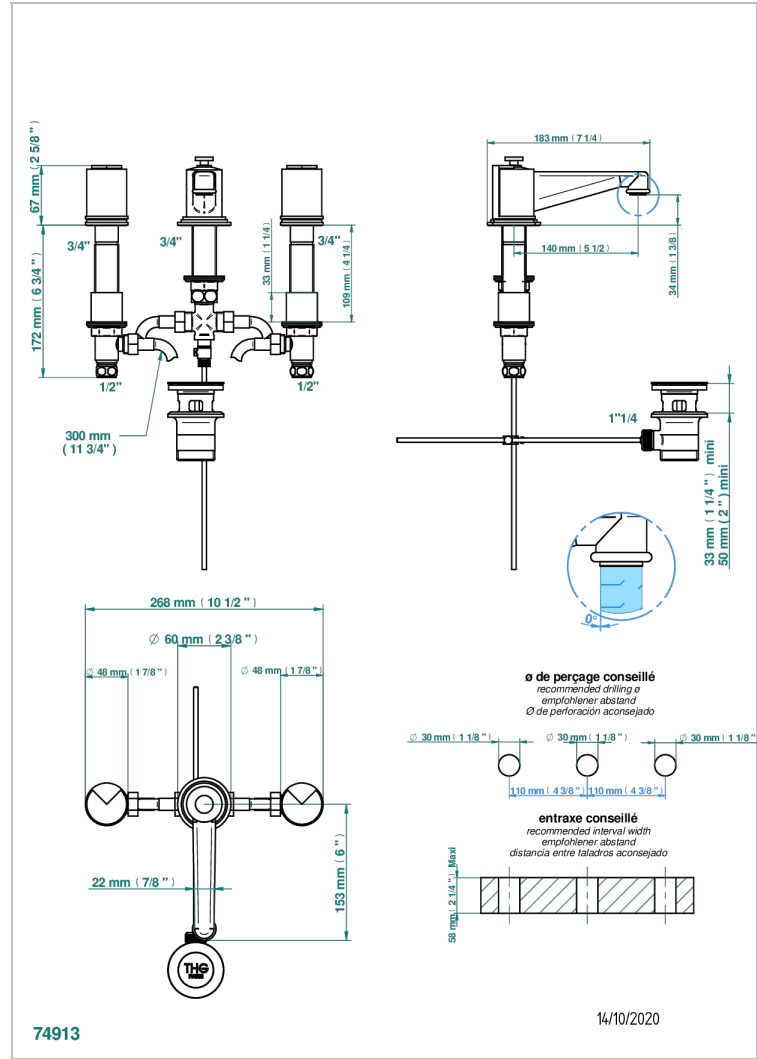

LE 9 NERO MARQUINA

G2I-151M

Mélangeur de lavabo 3 trous avec vidage, pour serrage marbre

THG[®]
PARIS

CARACTÉRISTIQUES

- ACS : 18ACCLY393
- NF : NF EN 200 - IA - Chrome

CERTIFICATIONS

FINITIONS DISPONIBLES