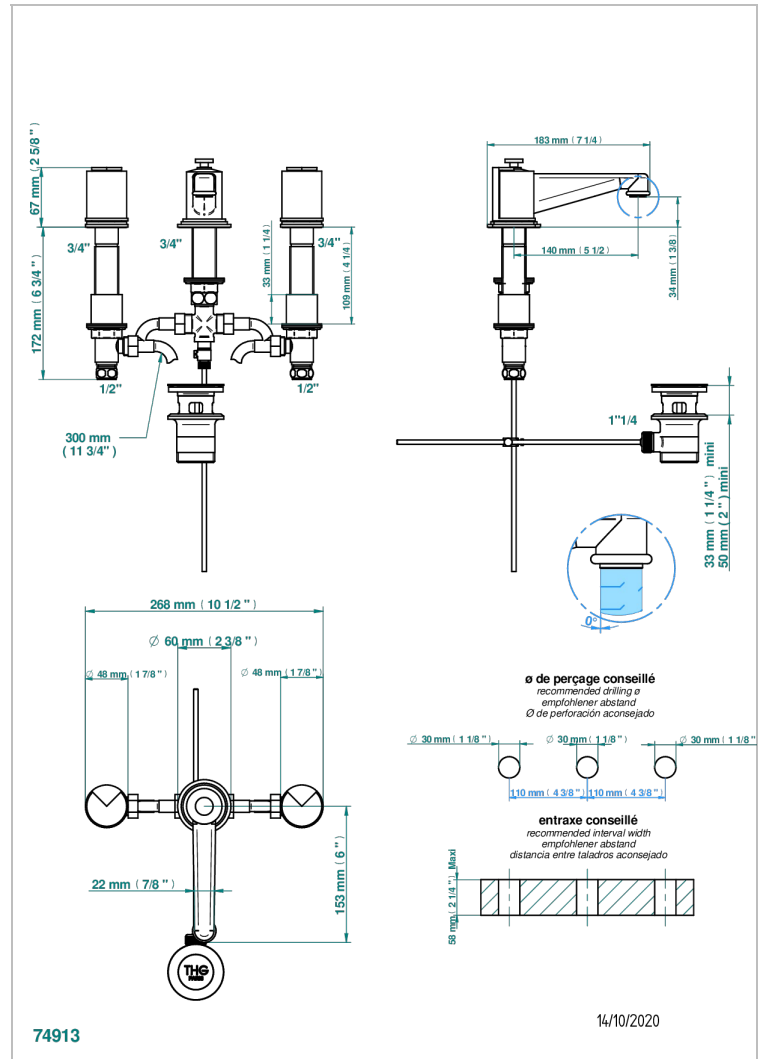

LE 9 NERO MARQUINA

G2I-151M

Batería americana de lavabo 1/2" - llaves con cuerpo largo con vaciador

THG[®]
PARIS

CARACTERÍSTICAS

- ACS : 18ACCLY393
- NF : NF EN 200 - IA - Chrome

ESTÁNDAR

ACABADOS DISPONIBLES

Pvd umber - H66
Pvd umber mate - H67