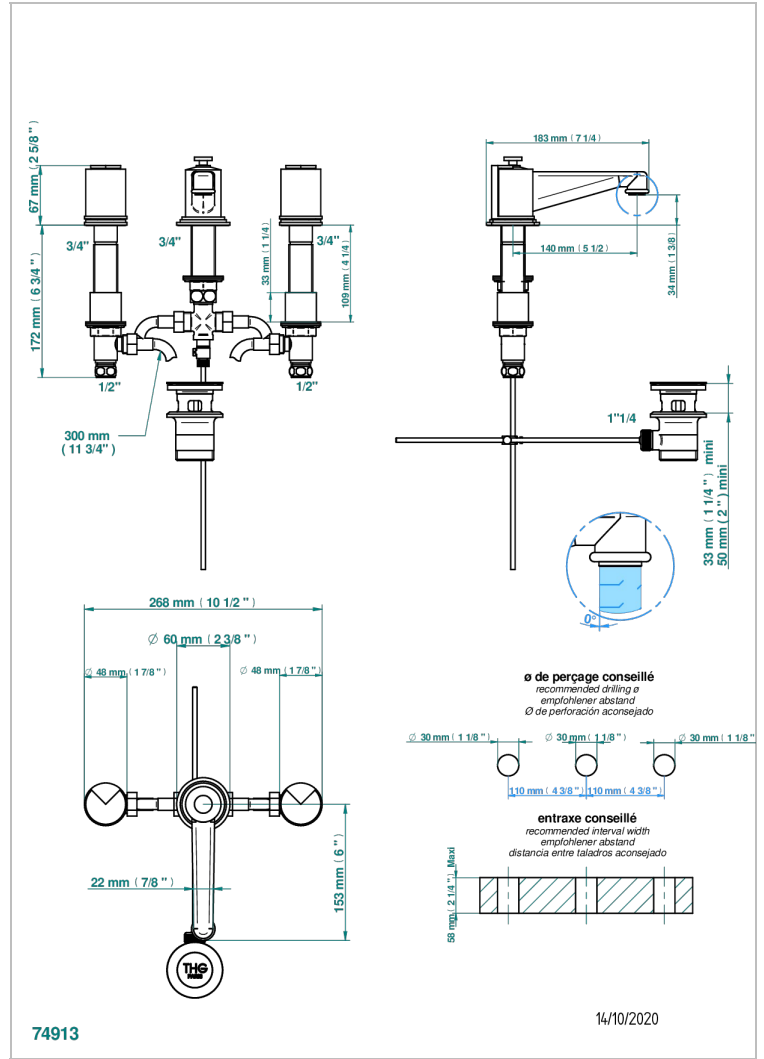

LE 9 NERO MARQUINA

G2I-151M

3孔台盆龙头, 带下水器, 大理石紧固件

THG[®]
PARIS

特色

- ACS : 18ACCLY393
- NF : NF EN 200 - IA - Chrome

标准

可选饰面