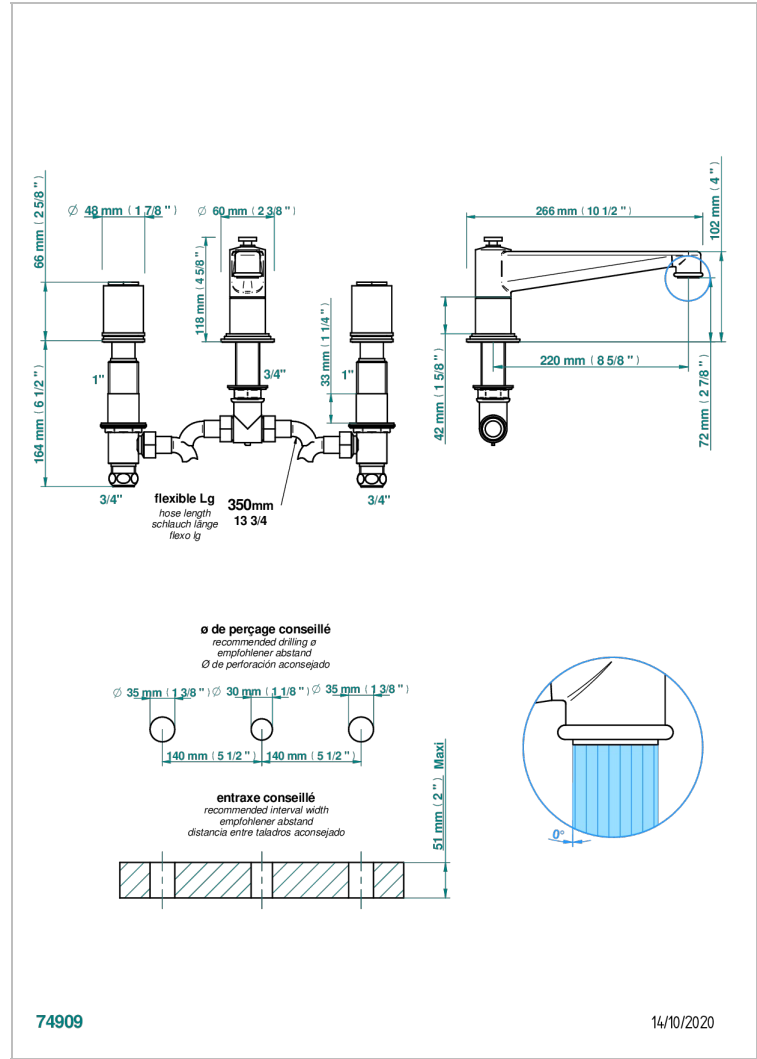

LE 9 NERO MARQUINA

G2I-25SGUS

THG®
PARIS

Mélangeur de bain simple sur gorge avec bec super goliath - standard américain -

CARACTERÍSTICAS

- Le 9 Nero Marquina
- Mélangeur de bain simple sur gorge avec bec super goliath - standard américain -

Pvd umber - H66
Pvd umber mate - H67

74909

14/10/2020