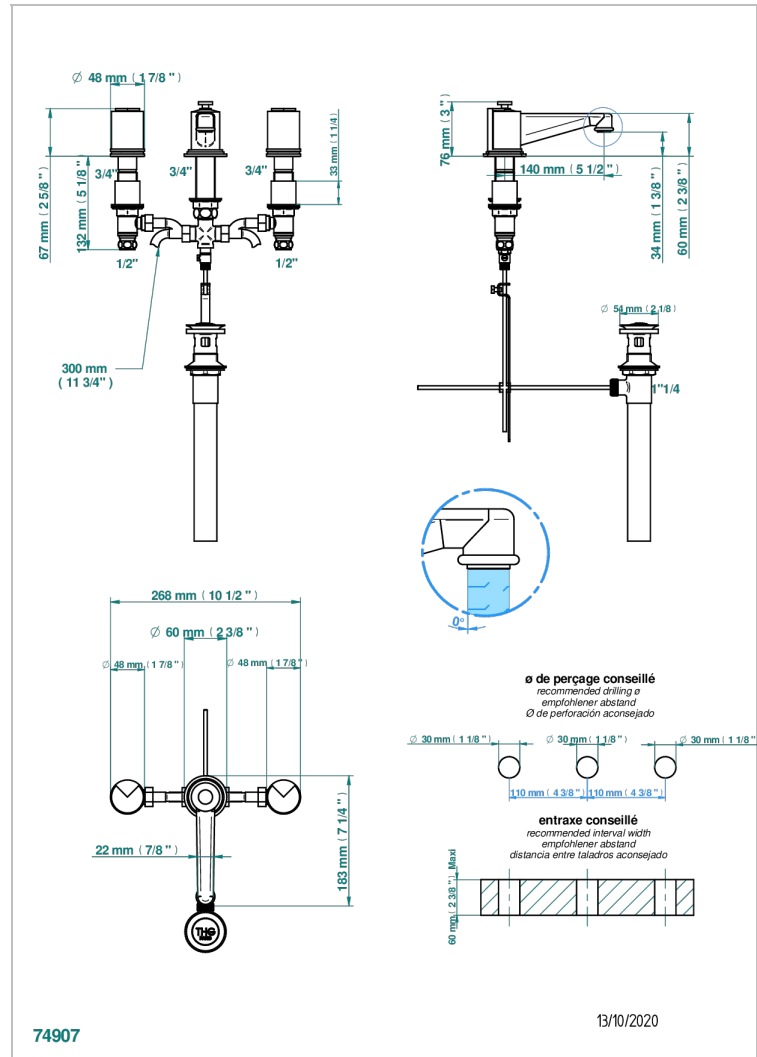

LE 9 NERO MARQUINA

G2I-151/US

Mélangeur de lavabo 3 trous avec vidage, standard américain

THG[®]
PARIS

CARACTÉRISTIQUES

- Le 9 Nero Marquina
- Mélangeur de lavabo 3 trous avec vidage, standard américain

FINITIONS DISPONIBLES