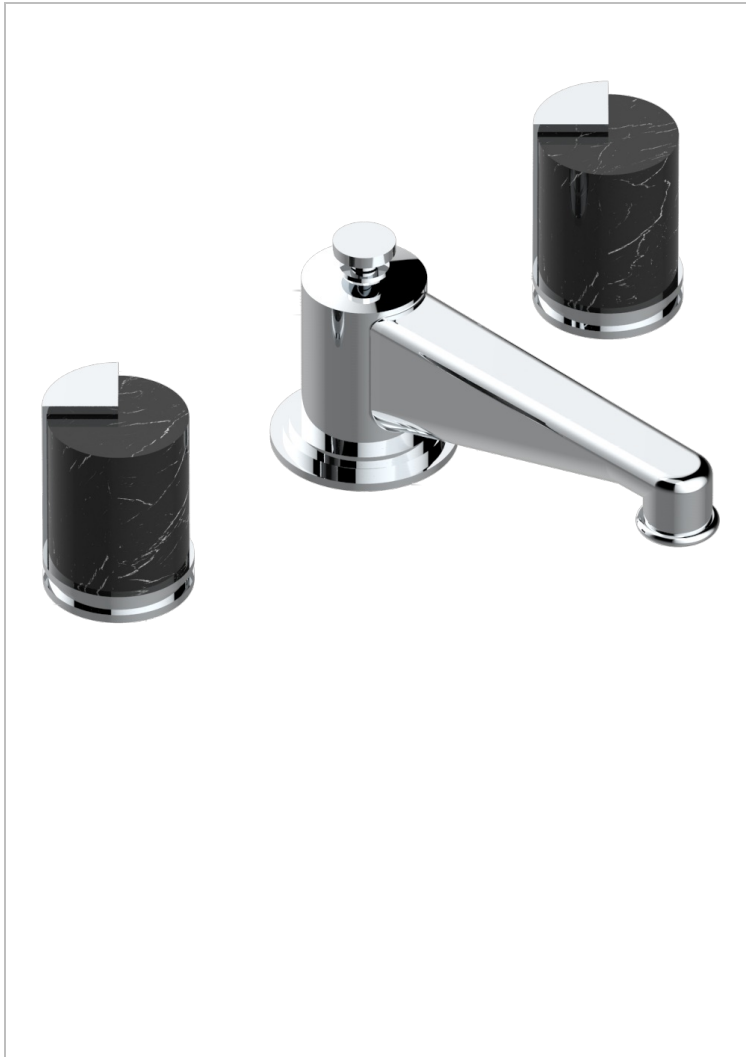

LE 9 NERO MARQUINA

G2I-151/US

Mélangeur de lavabo 3 trous avec vidage, standard américain

THG[®]
PARIS

CARACTÉRISTIQUES

- Le 9 Nero Marquina
- Mélangeur de lavabo 3 trous avec vidage, standard américain

FINITIONS DISPONIBLES

Chromé - A02
Chromé / doré - G02
Chromé mat - C02
Doré brillant - F01
Doré mat - F07
Laiton fumé naturel - A13

Nickel brillant - B01
Nickel mat - C01
Noir mat céramique - D30
Or pâle - F30
Or pâle mat - F31
Pvd blush - H62

Pvd umber mat - H67
Vieux nickel - H28