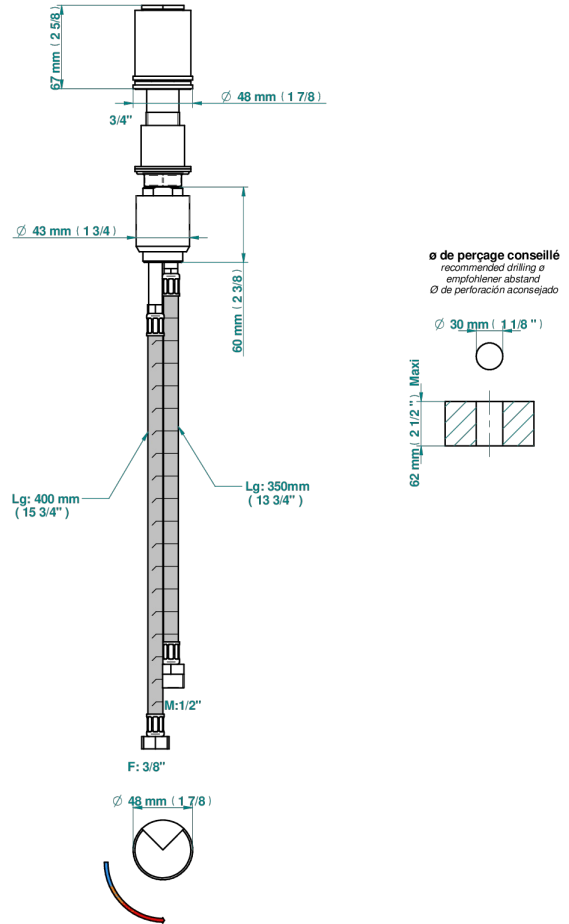

# LE 9 NERO MARQUINA

G2I-6532

Mitigeur à cartouche progressive avec croisillon de style

THG<sup>®</sup>  
PARIS

74905

21/02/2024

## CARACTÉRISTIQUES

- ACS : 22ACCLY009