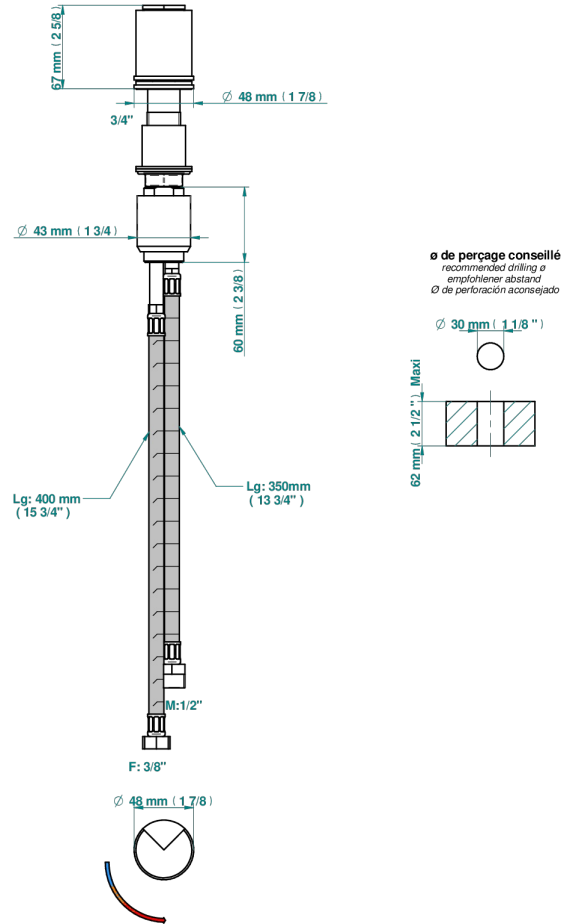

LE 9 NERO MARQUINA

G2I-6532

Einhebelmischer zur Standmontage mit Bedienungsgriff passend zur Serie

THG[®]
PARIS

74905

21/02/2024

EIGENSCHAFTEN

- ACS : 22ACCLY009

Pvd umber matt - H67
Silberrnickel - B01