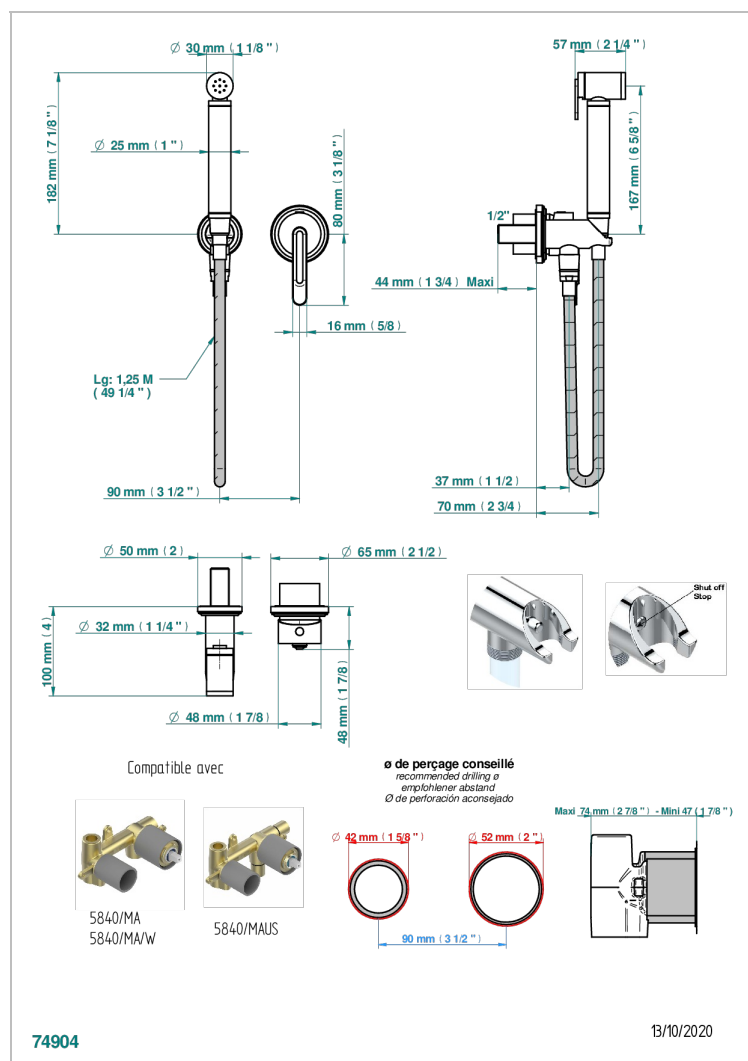

CORVAIR PORTORO A MANETTES

U8J-5840/MBG

Garniture pour ensemble hygiénique comprenant : mitigeur, flexible renforcé 1,25 m, douchette à gâchette, et butée de sécurité intégrée sur sortie murale

CARACTÉRISTIQUES

- ACS : 19ACCLY412

CERTIFICATIONS

SPECIFICATIONS TECHNIQUES

- Recommandé : 3 bars (max. 5 bars) - Advised : 43,5 psi (max. 72 psi)
- 9,5 l/min à 3 bars (2.5 gpm at 43.5 psi)

PRODUITS ASSOCIÉS

- Ref. G00-5840/MAUS Partie à encastrer pour mitigeur mural à encastrer avec sortie F 1/2