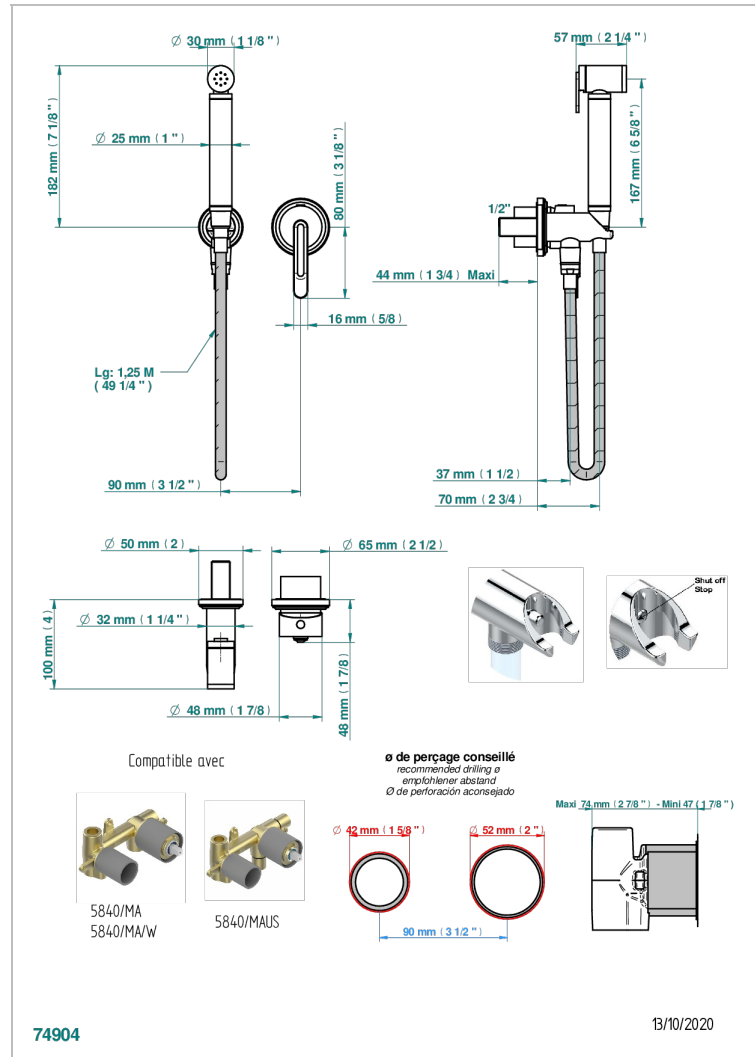

# CORVAIR PORTORO

U8H-5840/MBG

THG<sup>®</sup>  
PARIS

Garniture pour ensemble hygiénique comprenant : mitigeur, flexible renforcé 1,25 m, douchette à gâchette, et butée de sécurité intégrée sur sortie murale

## PRODUITS ASSOCIÉS

- Ref. G00-5840/MAUS Partie à encastrer pour mitigeur mural à encastrer avec sortie F 1/2