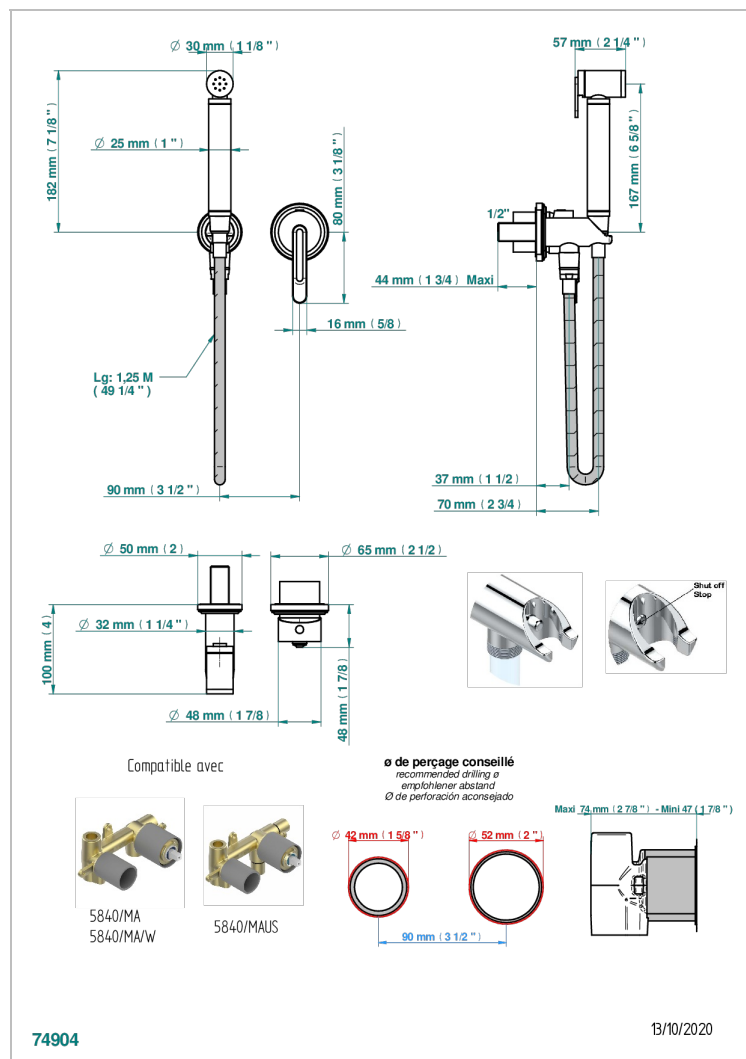

CORVAIR HOWLITE A MANETTES

U8G-5840/MBG

Garniture pour ensemble hygiénique comprenant : mitigeur, flexible renforcé 1,25 m, douchette à gâchette, et butée de sécurité intégrée sur sortie murale

CARACTÉRISTIQUES

- ACS : 19ACCLY412

CERTIFICATIONS

SPÉCIFICATIONS TECHNIQUES

- Recommandé : 3 bars (max. 5 bars) - Advised : 43,5 psi (max. 72 psi)
- 9,5 l/min à 3 bars (2.5 gpm at 43.5 psi)

PRODUITS ASSOCIÉS

- Ref. G00-5840/MAUS Partie à encastrer pour mitigeur mural à encastrer avec sortie F 1/2