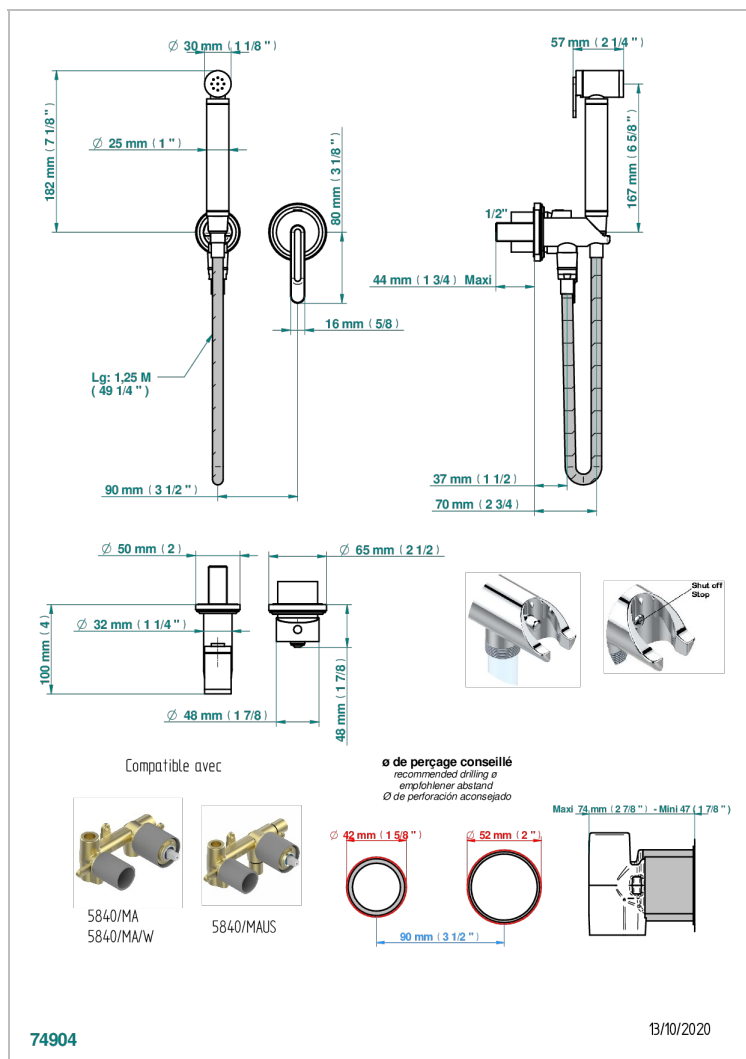

CORVAIR HOWLITE CON MANETAS

U8G-5840/MBG

Parte externa del conjunto higiénico con mezclador, flexo reforzado 1m25, tele-ducha con gatillo, y tope de seguridad integrado en la toma de agua

CARACTERÍSTICAS

- ACS : 19ACCLY412

ESTÁNDAR

ESPECIFICACIONES TÉCNICAS

- Recommandé : 3 bars (max. 5 bars) - Advised : 43,5 psi (max. 72 psi)
- 9,5 l/min à 3 bars (2.5 gpm at 43.5 psi)

PRODUCTOS RELACIONADOS

- Ref. G00-5840/MAUS Rough parts for concealed wall-mounted mixer with 1/2" outlet