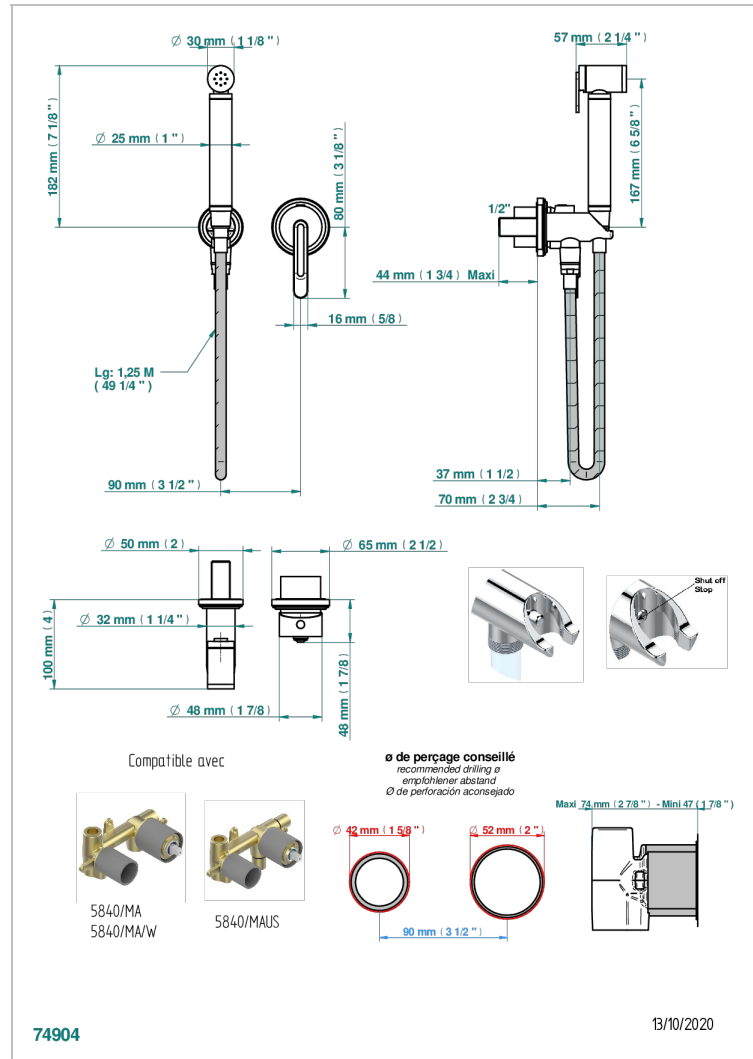

# CORVAIR HOWLITE

U8F-5840/MBG

THG  
PARIS

Garniture pour ensemble hygiénique comprenant : mitigeur, flexible renforcé 1,25 m, douchette à gâchette, et butée de sécurité intégrée sur sortie murale

## PRODUITS ASSOCIÉS

- Ref. G00-5840/MAUS Partie à encastrer pour mitigeur mural à encastrer avec sortie F 1/2